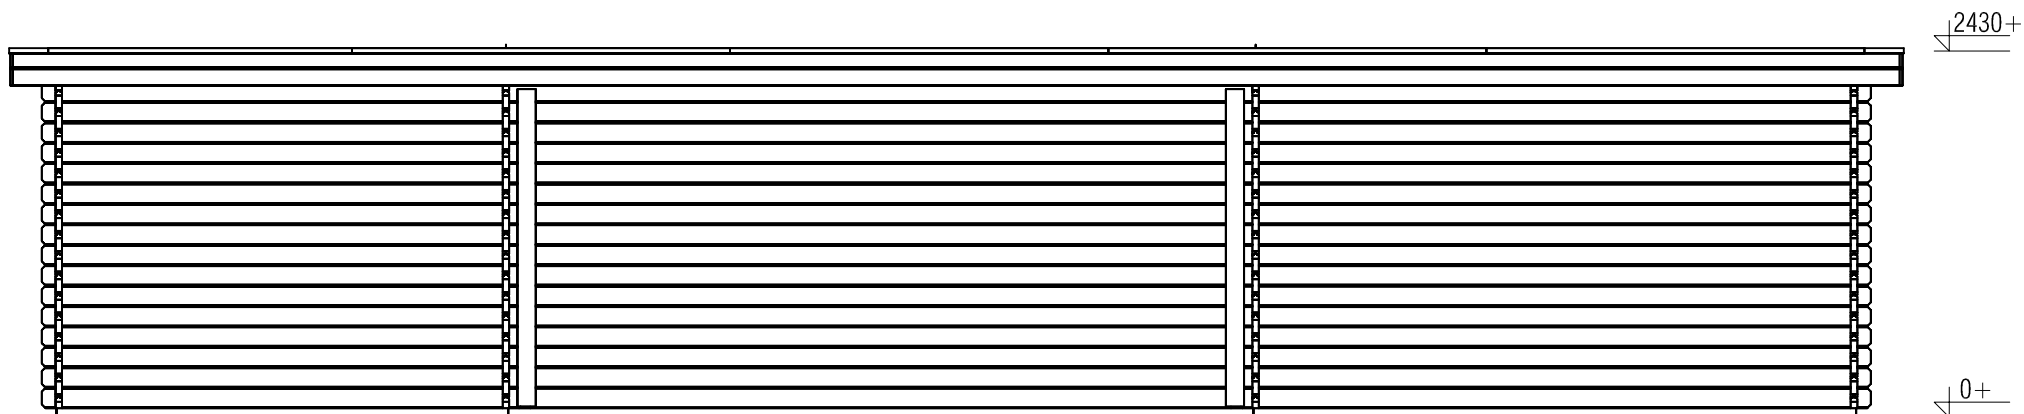

Achteraanzicht / Rear view / Hinterseite