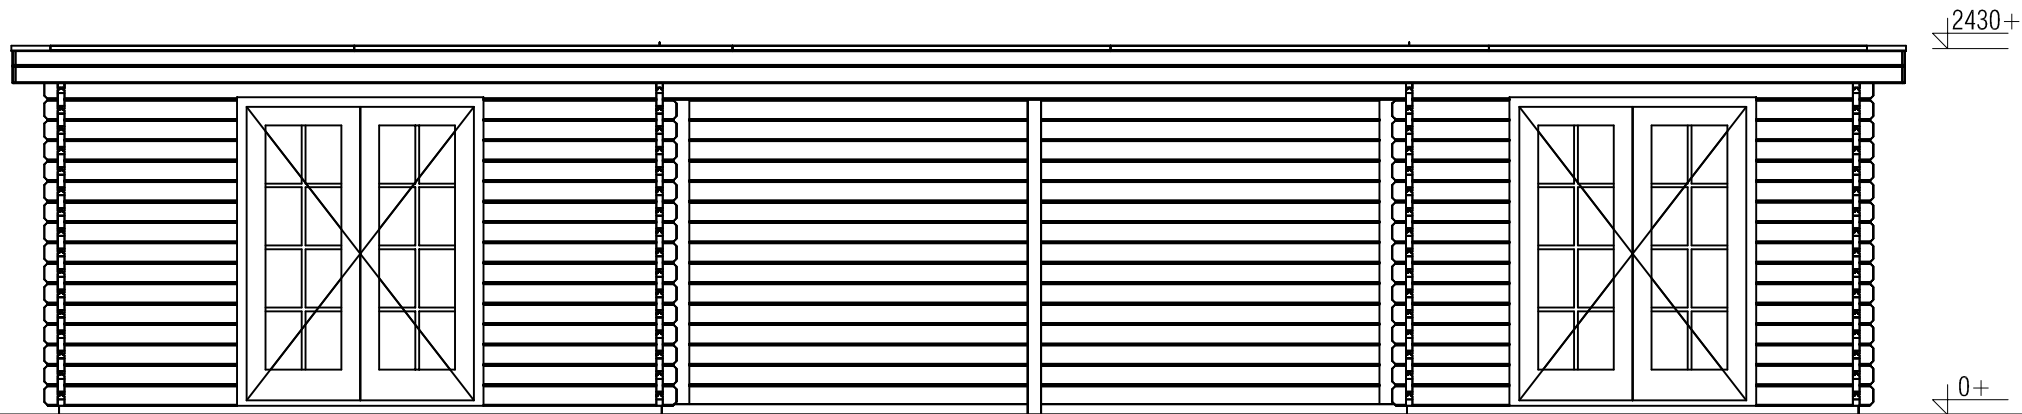

## WoodPro - FLAT - 44mm

Omschrijving / Description:  
400x400cm 44mm - 500M - 300x400cm 44mm

Onderdeel / Component:  
Plat + aanz / Plan + elevations

Dealer:

Ref.:

Ordernr.:

Schaal / Scale:  
1: 50

BLAD NR.:

BT

*Vooraanzicht / Front view / Vorderansicht*

*(R) Zijaanzicht / Side view / Seiten ansicht*