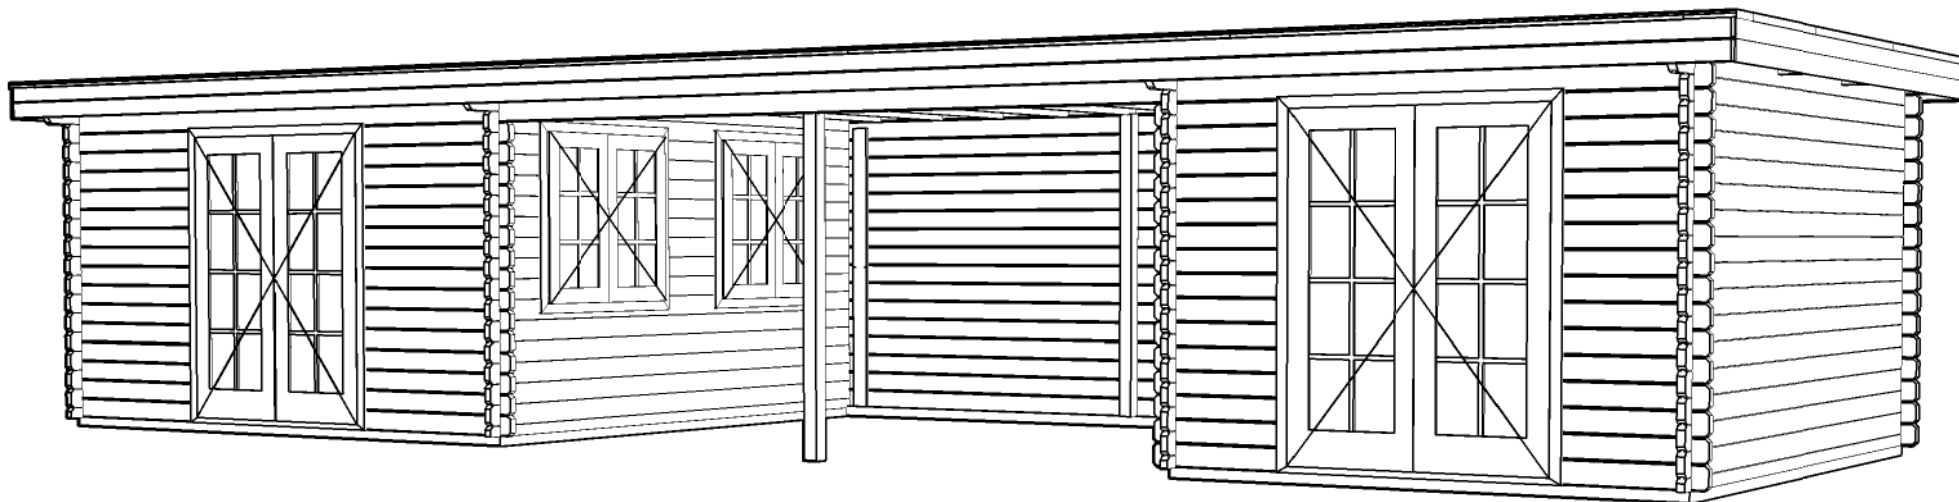

WoodPro - FLAT - 44mm

Omschrijving / Description:
400x400cm 44mm - 500M - 300x400cm 44mm

Onderdeel / Component:
Plat + aanz / Plan + elevations

Dealer:

Ref.:

Ordernr.:

Schaal / Scale:
1: 50

BLAD NR.:

BT