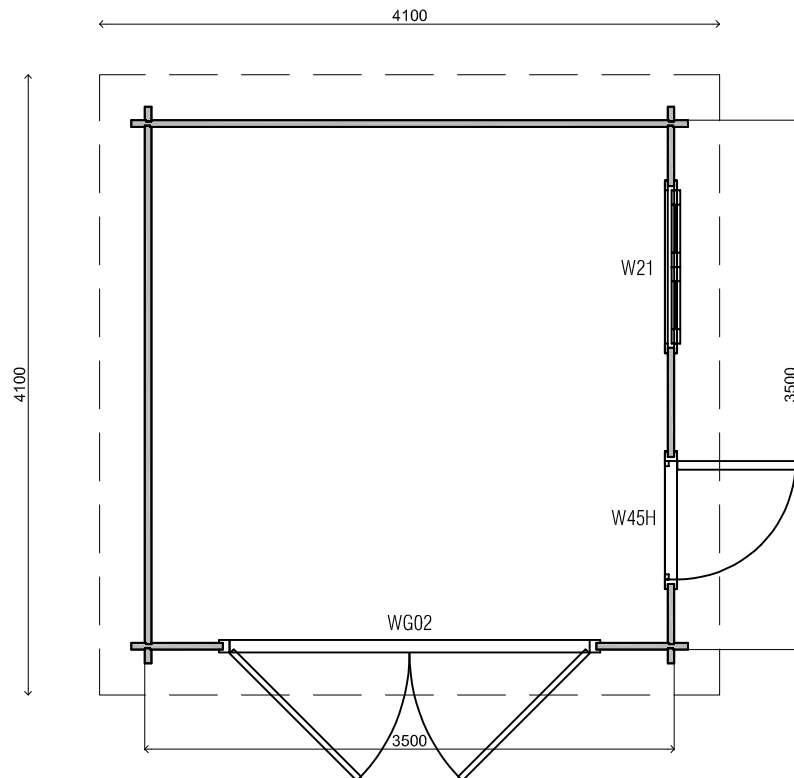

2430+

0+

Voor-aanzicht / Front view / Vorderansicht

(R) Zijaanzicht / Side view / Seiten ansicht

243cm

219cm

30cm

44mm

12.25m²

29.8m³

WoodPro - FLAT - 44mm

Omschrijving / Description:
350x350cm 44mm

Onderdeel / Component:
Plat + aanz / Plan + elevations

Dealer:

Ref.:

Ordernr.:

Schaal / Scale:
1: 50

BLAD NR.:

BT

2430+

0+

Achteraanzicht / Rear view / Hinterseite

(L) Zijaanzicht / Side view / Seiten ansicht

WoodPro - FLAT - 44mm

Omschrijving / Description: 350x350cm 44mm	Ordernr.:
Onderdeel / Component: Plat + aanz / Plan + elevations	Schaal / Scale: 1: 50
Dealer:	BLAD NR.:
Ref.:	BT