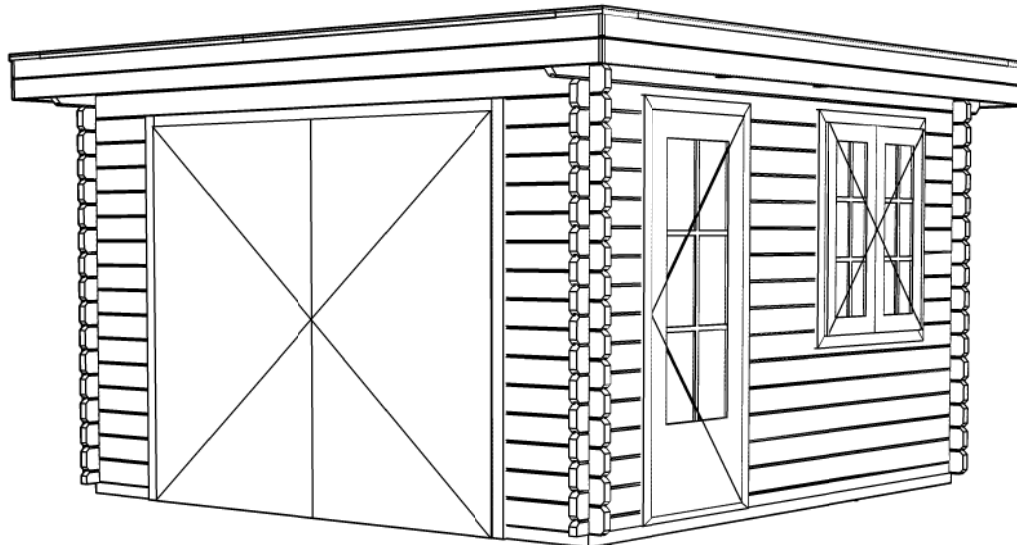

12.25m²

29.8m³

WoodPro - FLAT - 44mm

Omschrijving / Description:
350x350cm 44mm

Onderdeel / Component:
Plat + aanz / Plan + elevations

Dealer:

Ref.:

Ordernr.:

Schaal / Scale:
1: 50

BLAD NR.:

BT

2430+

0+

Achteraanzicht / Rear view / Hinterseite

(L) Zijaanzicht / Side view / Seiten ansicht

WoodPro - FLAT - 44mm

Omschrijving / Description: 350x350cm 44mm	Ordernr.:
Onderdeel / Component: Plat + aanz / Plan + elevations	Schaal / Scale: 1: 50
Dealer:	BLAD NR.:
Ref.:	BT