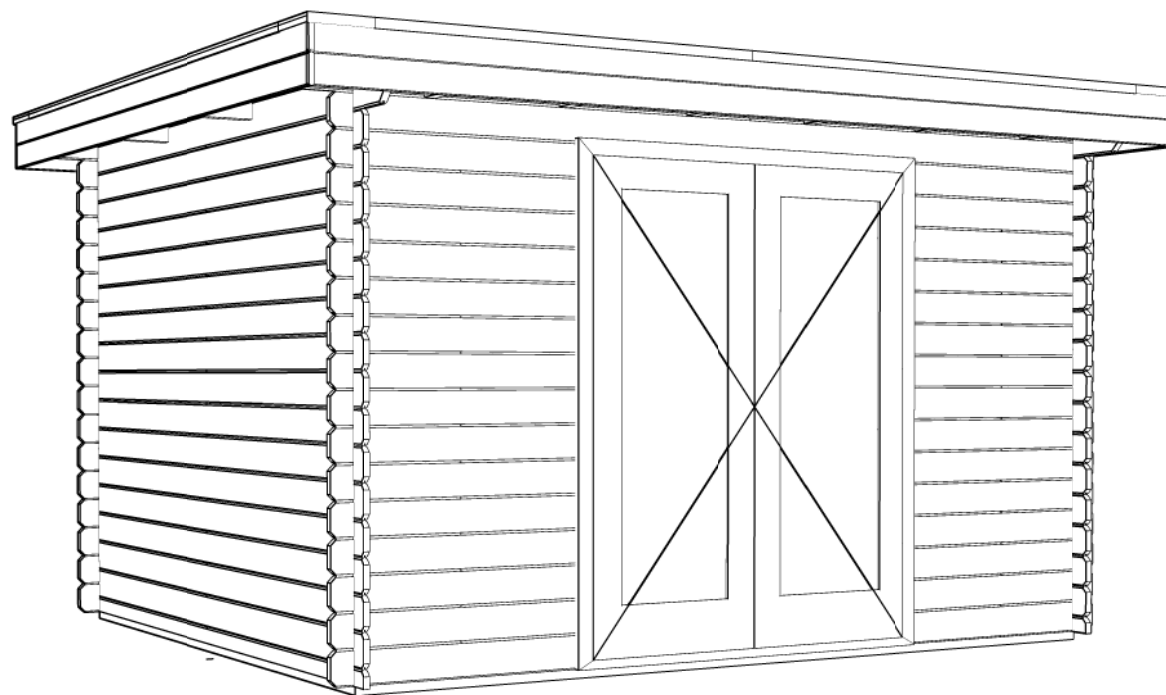

30cm

28mm

10.5m2

25.2m3

WoodPro - FLAT - 28mm

Omschrijving / Description:
350x300cm

Onderdeel / Component:
Plat + aanz / Plan + elevations

Dealer:

Ref.:

Ordernr.:

Schaal / Scale:
1: 50

BLAD NR.:

BT

2420+

0+

Achteraanzicht / Rear view / Hinterseite

(L) Zijaanzicht / Side view / Seiten ansicht

WoodPro - FLAT - 28mm

<i>Omschrijving / Description:</i> 350x300cm	<i>Ordernr.:</i>
<i>Onderdeel / Component:</i> Plat + aanz / Plan + elevations	<i>Schaal / Scale:</i> 1: 50
<i>Dealer:</i>	<i>BLAD NR.:</i> BT
<i>Ref.:</i>	