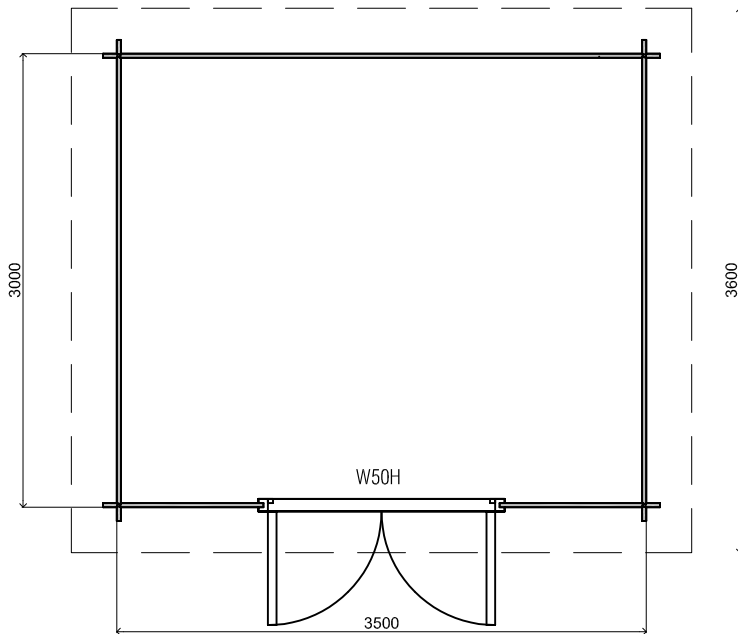

2420+

0+

Vooraanzicht / Front view / Vorderansicht

4100

Plattegrond / Plan

(R) Zijaanzicht / Side view / Seitenansicht

240cm

216cm

30cm

28mm

10.5m2

25.2m3

WoodPro - FLAT - 28mm

Omschrijving / Description:
350x300cm

Onderdeel / Component:
Plat + aanz / Plan + elevations

Dealer:

Ref.:

Ordernr.:

Schaal / Scale:
1: 50

BLAD NR.:

BT

2420+

0+

Achteraanzicht / Rear view / Hinterseite

(L) Zijaanzicht / Side view / Seiten ansicht

WoodPro - FLAT - 28mm

<i>Omschrijving / Description:</i> 350x300cm	<i>Ordernr.:</i>
<i>Onderdeel / Component:</i> Plat + aanz / Plan + elevations	<i>Schaal / Scale:</i> 1: 50
<i>Dealer:</i>	<i>BLAD NR.:</i> BT
<i>Ref.:</i>	