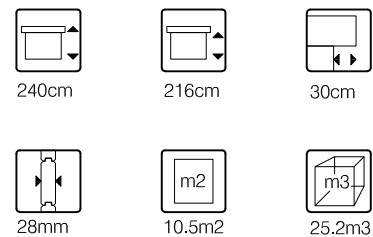

Voor aanzicht / Front view / Vorderansicht

(R) Zijaanzicht / Side view / Seitenansicht

Plattegrond / Plan

WoodPro - FLAT - 28mm

Omschrijving / Description:
300x350cm 28mm - 300R
Onderdeel / Component:
Plat + aanz / Plan + elevations
Dealer:

Ordernr.:

Schaal / Scale:
1: 50

Ref.:

BLAD NR.:
BT

Achteraanzicht / Rear view / Hinterseite

(L) Zijaanzicht / Side view / Seiten ansicht

WoodPro - FLAT - 28mm

<i>Omschrijving / Description:</i> 300x350cm 28mm - 300R	<i>Ordernr.:</i>
<i>Onderdeel / Component:</i> Plat + aanz / Plan + elevations	<i>Schaal / Scale:</i> 1: 50
<i>Dealer:</i>	<i>BLAD NR.:</i> BT
<i>Ref.:</i>	