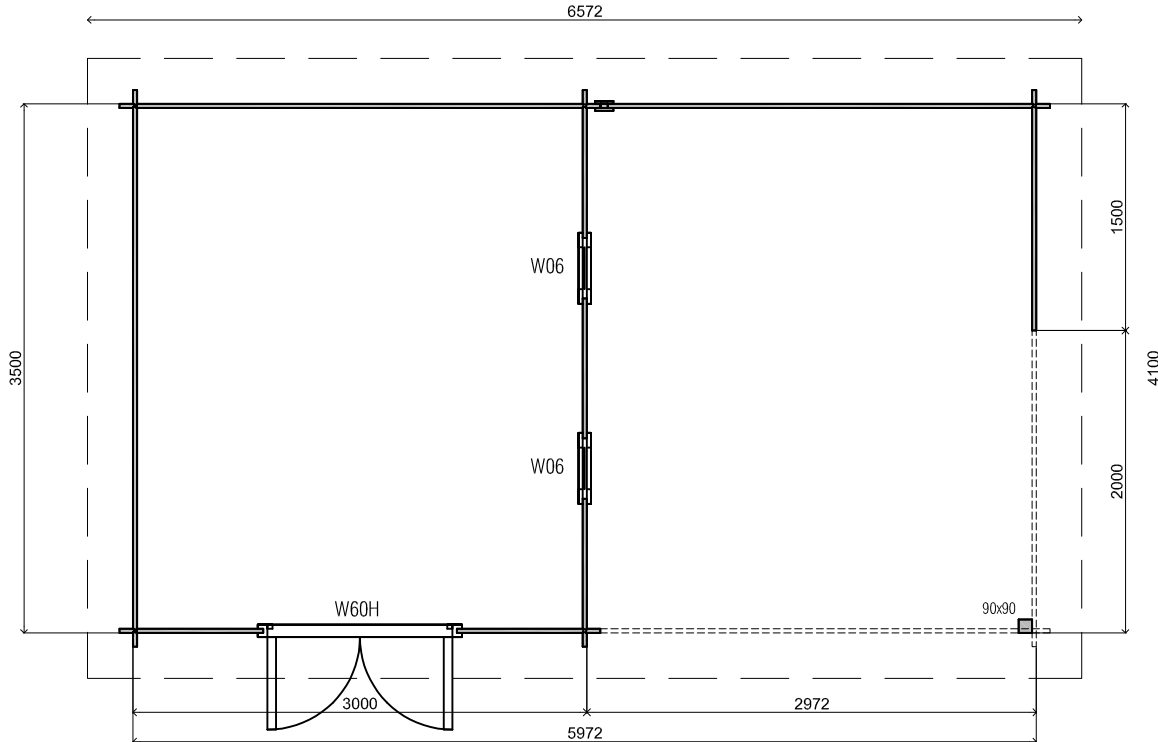

Voor aanzicht / Front view / Vorderansicht

(R) Zijaanzicht / Side view / Seitenansicht

Plattegrond / Plan

WoodPro - FLAT - 28mm

Omschrijving / Description:
300x350cm 28mm - 300R
Onderdeel / Component:
Plat + aanz / Plan + elevations
Dealer:

Ordernr.:

Schaal / Scale:
1: 50

Ref.:

BLAD NR.:
BT

Achteraanzicht / Rear view / Hinterseite

(L) Zijaanzicht / Side view / Seiten ansicht

WoodPro - FLAT - 28mm

<i>Omschrijving / Description:</i> 300x350cm 28mm - 300R	<i>Ordernr.:</i>
<i>Onderdeel / Component:</i> Plat + aanz / Plan + elevations	<i>Schaal / Scale:</i> 1: 50
<i>Dealer:</i>	<i>BLAD NR.:</i> BT
<i>Ref.:</i>	