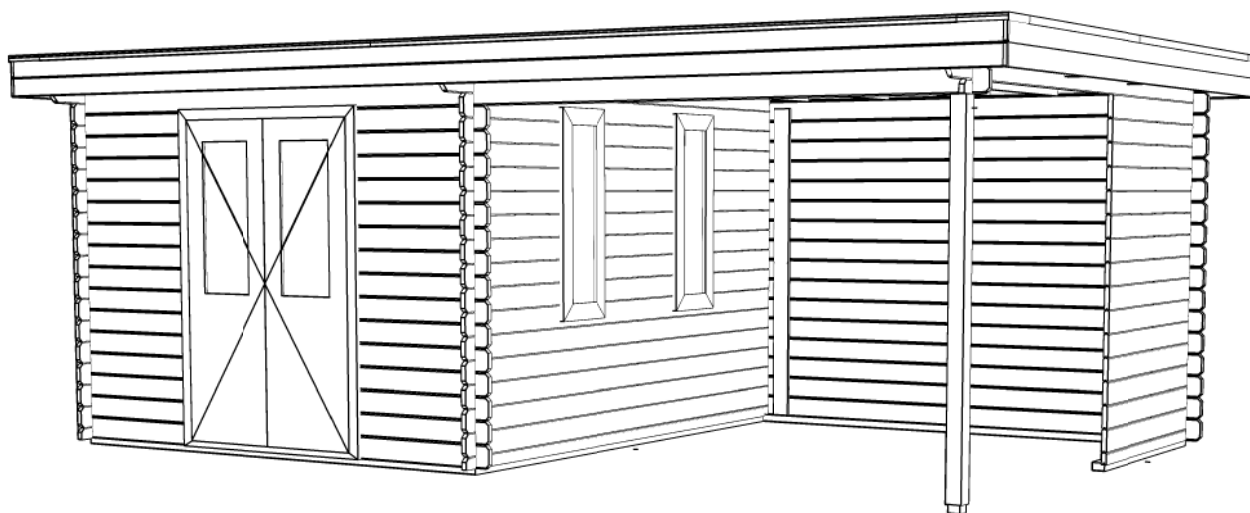

Voor aanzicht / Front view / Vorderansicht

(R) Zijaanzicht / Side view / Seitenansicht

Plattegrond / Plan

WoodPro - FLAT - 28mm

Omschrijving / Description:
300x350cm 28mm - 300R
Onderdeel / Component:
Plat + aanz / Plan + elevations
Dealer:

Ordernr.:

Schaal / Scale:
1: 50

Ref.:

BLAD NR.:
BT

Achteraanzicht / Rear view / Hinterseite

(L) Zijaanzicht / Side view / Seiten ansicht

WoodPro - FLAT - 28mm

<i>Omschrijving / Description:</i> 300x350cm 28mm - 300R	<i>Ordernr.:</i>
<i>Onderdeel / Component:</i> Plat + aanz / Plan + elevations	<i>Schaal / Scale:</i> 1: 50
<i>Dealer:</i>	<i>BLAD NR.:</i> BT
<i>Ref.:</i>	