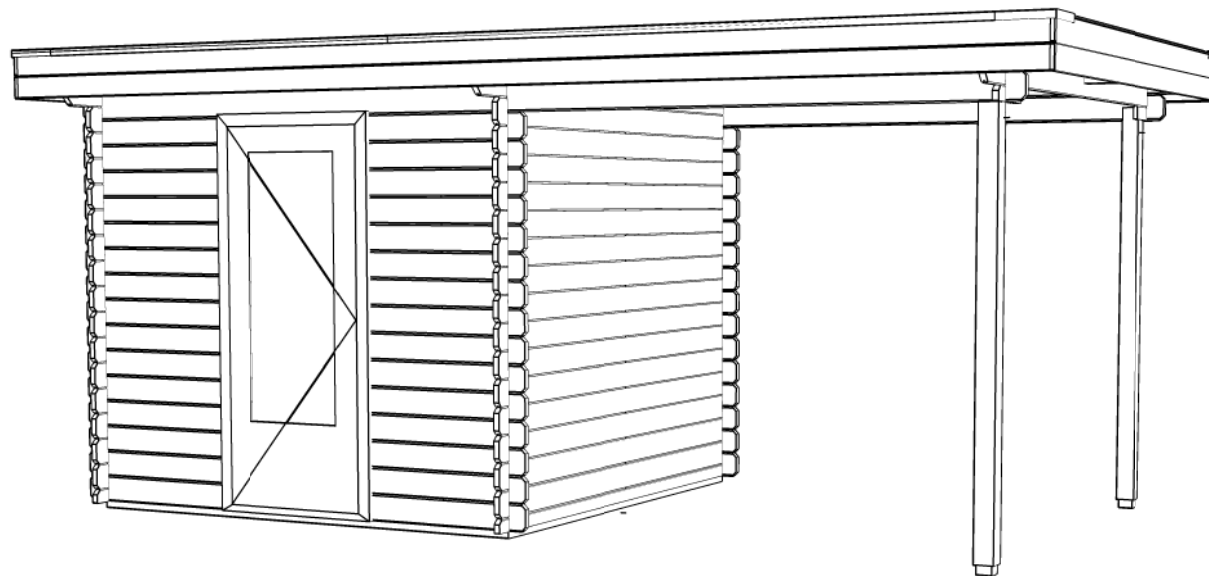

2420+

0+

Voor-aanzicht / Front view / Vorderansicht

(R) Zijaanzicht / Side view / Seiten ansicht

Plattegrond / Plan

WoodPro - FLAT - 28mm

Omschrijving / Description:
250x250cm 28mm - 250R
Onderdeel / Component:
Plat+ aanz / Plan+ elevations
Dealer:

Ordernr.:
Schaal / Scale:
1: 50
BLAD NR.:
Ref.:
BT

2420+

0+

Achteraanzicht / Rear view / Hinterseite

(L) Zijaanzicht / Side view / Seiten ansicht

WoodPro - FLAT - 28mm

Omschrijving / Description:
250x250cm 28mm - 250R
Onderdeel / Component:
Plat + aanz / Plan + elevations
Dealer:

Ordernr.:

Schaal / Scale:
1: 50

Ref.:

BLAD NR.:

BT