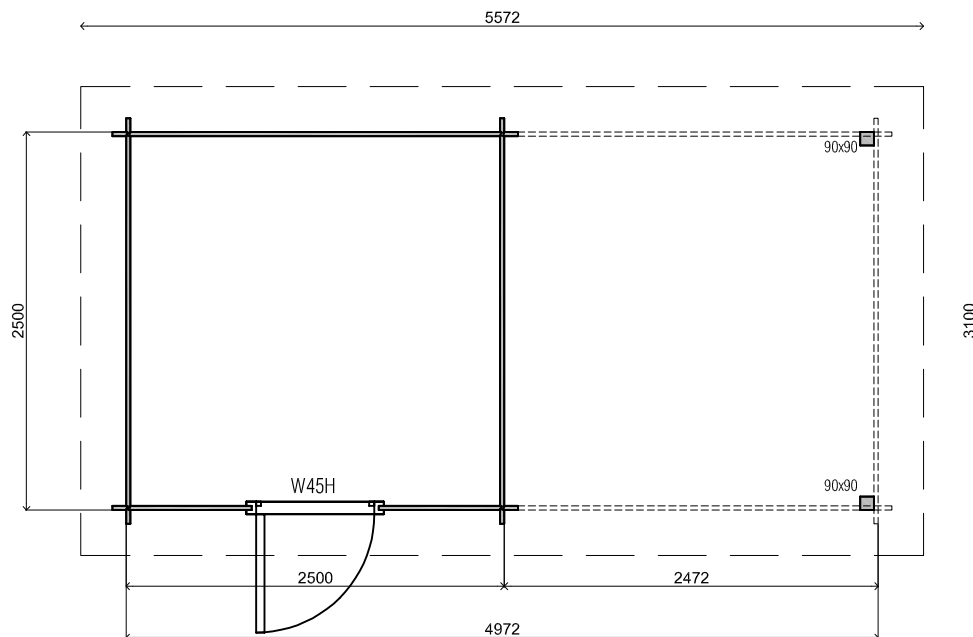

2420+

0+

Voor-aanzicht / Front view / Vorderansicht

(R) Zijaanzicht / Side view / Seiten ansicht

Plattegrond / Plan

WoodPro - FLAT - 28mm

Omschrijving / Description:
250x250cm 28mm - 250R
Onderdeel / Component:
Plat+ aanz / Plan+ elevations
Dealer:

Ordernr.:
Schaal / Scale:
1: 50
BLAD NR.:
Ref.:
BT

2420+

0+

Achteraanzicht / Rear view / Hinterseite

(L) Zijaanzicht / Side view / Seiten ansicht

WoodPro - FLAT - 28mm

Omschrijving / Description:
250x250cm 28mm - 250R
Onderdeel / Component:
Plat + aanz / Plan + elevations
Dealer:

Ordernr.:

Schaal / Scale:
1: 50

Ref.:

BLAD NR.:

BT