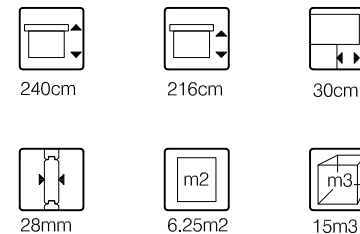

2420+

0+

Voor-aanzicht / Front view / Vorderansicht

(R) Zijaanzicht / Side view / Seiten ansicht

Plattegrond / Plan

WoodPro - FLAT - 28mm

Omschrijving / Description:
250x250cm 28mm - 250R
Onderdeel / Component:
Plat+ aanz / Plan+ elevations
Dealer:

Ordernr.:
Schaal / Scale:
1: 50
BLAD NR.:
Ref.:
BT

2420+

0+

Achteraanzicht / Rear view / Hinterseite

(L) Zijaanzicht / Side view / Seiten ansicht

WoodPro - FLAT - 28mm

Omschrijving / Description:
250x250cm 28mm - 250R
Onderdeel / Component:
Plat + aanz / Plan + elevations
Dealer:

Ordernr.:

Schaal / Scale:
1: 50

Ref.:

BLAD NR.:

BT