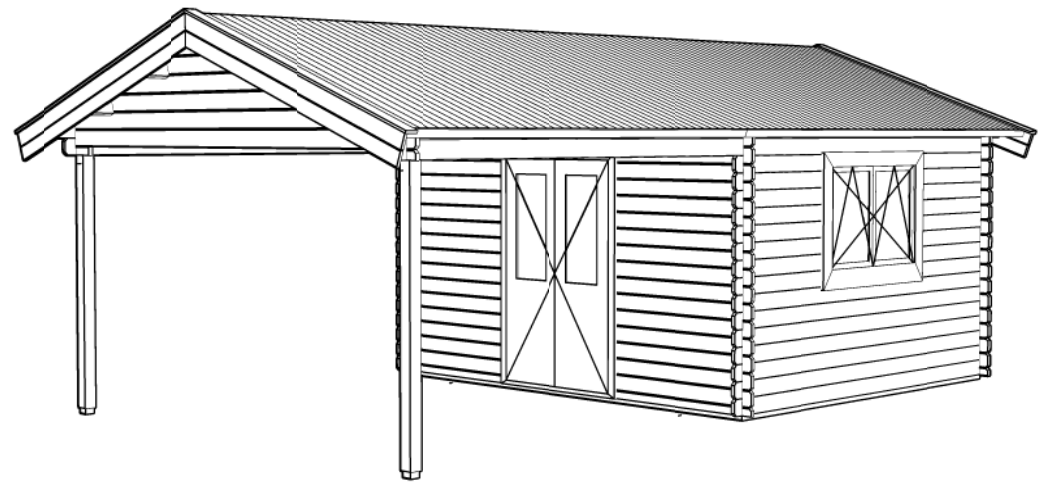

## WoodPro - APEX - 28mm

Omschrijving / Description:  
350x400cm 28mm - 350NW

Onderdeel / Component:  
Plat + aanz / Plan + elevations

Dealer:

Ref.:

Ordernr.:

Schaal / Scale:  
1: 50

BLAD NR.:

**BT**

3105+

0+

*(R) Zijaanzicht / Side view / Seiten ansicht*

*Vooraanzicht / Front view / Vorderansicht*

311cm

234cm

30cm