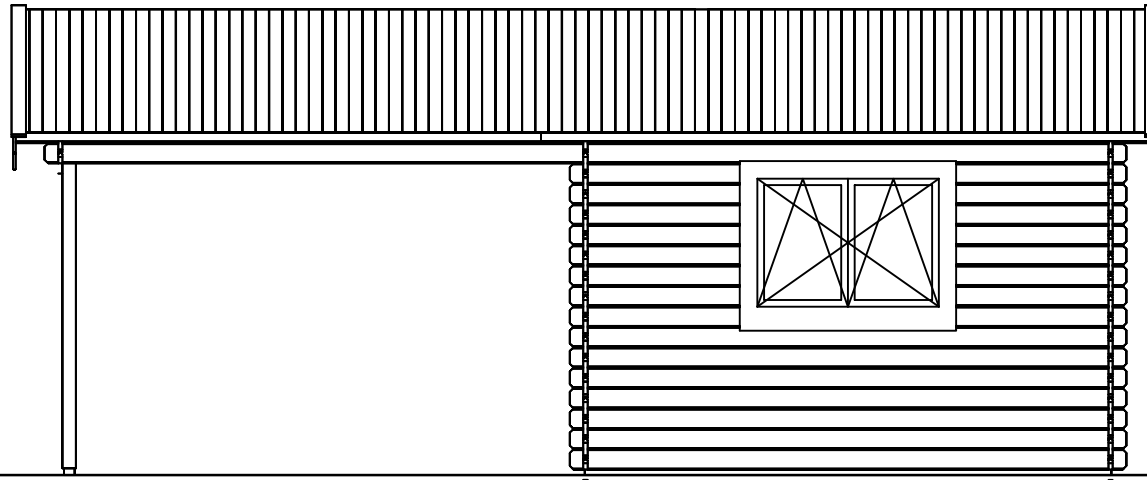

## WoodPro - APEX - 28mm

Omschrijving / Description:  
350x400cm 28mm - 350NW

Onderdeel / Component:  
Plat + aanz / Plan + elevations

Dealer:

Ref.:

Ordernr.:

Schaal / Scale:  
1: 50

BLAD NR.:

**BT**

3105+

0+

*(R) Zijaanzicht / Side view / Seiten ansicht*

*Vooraanzicht / Front view / Vorderansicht*

311cm

234cm

30cm