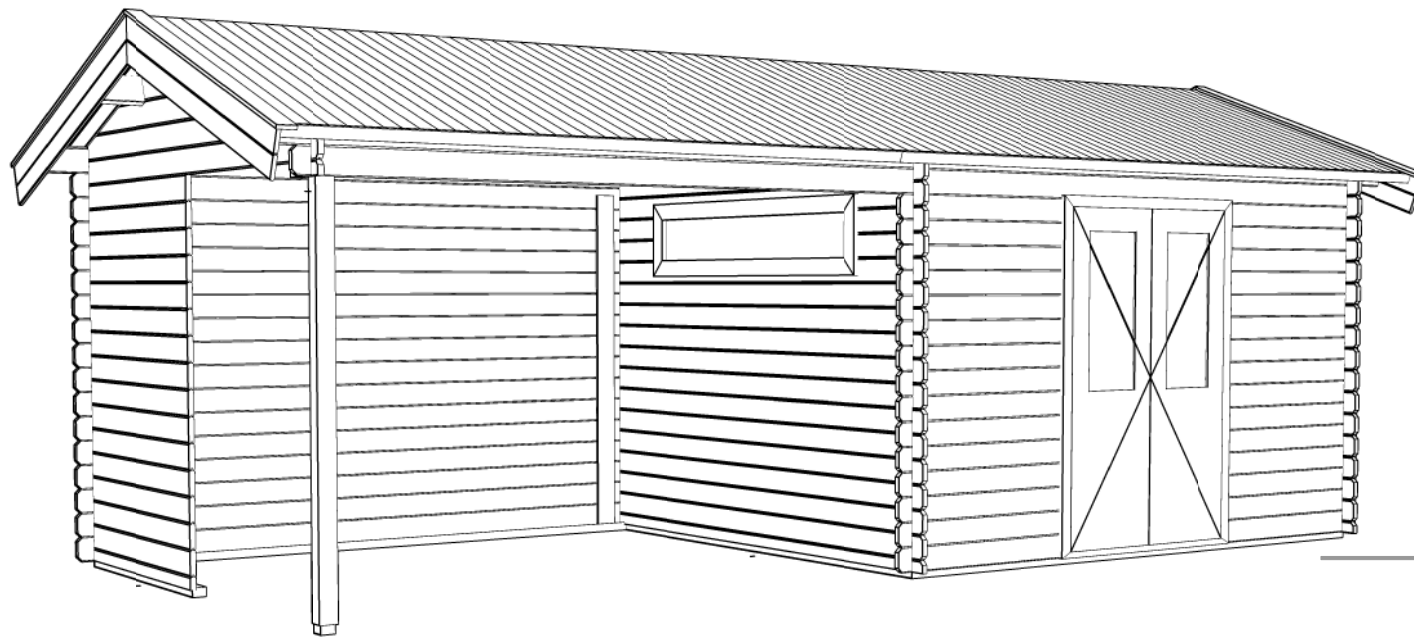

Voor-aanzicht / Front view / Vorderansicht

(R) Zijaanzicht / Side view / Seiten ansicht

Plattegrond / Plan

WoodPro - APEX - 28mm

Omschrijving / Description:
350x300cm 28mm - 350L
Onderdeel / Component:
Plat + aanz / Plan + elevations
Dealer:

Ordernr.:

Schaal / Scale:
1: 50

BLAD NR.:

Ref.:

BT

Achteraanzicht / Rear view / Hinterseite

(L) Zijaanzicht / Side view / Seiten ansicht

WoodPro - APEX - 28mm

Omschrijving / Description:
350x300cm 28mm - 350L

Onderdeel / Component:
Plat + aanz / Plan + elevations

Dealer:

Ref.:

Ordernr.:

Schaal / Scale:
1: 50

BLAD NR.:

BT