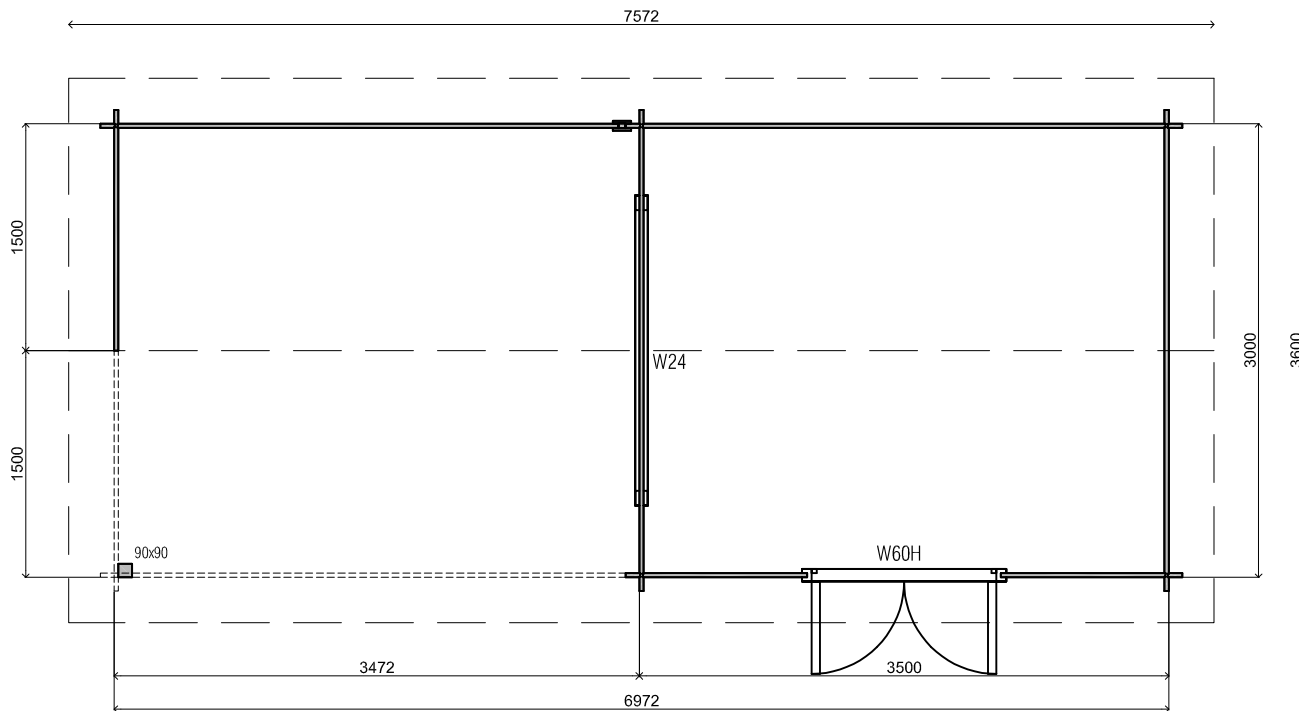

Voor-aanzicht / Front view / Vorderansicht

(R) Zijaanzicht / Side view / Seiten ansicht

Plattegrond / Plan

WoodPro - APEX - 28mm

Omschrijving / Description:
350x300cm 28mm - 350L
Onderdeel / Component:
Plat + aanz / Plan + elevations
Dealer:

Ordernr.:

Schaal / Scale:
1: 50

BLAD NR.:

Ref.:

BT

Achteraanzicht / Rear view / Hinterseite

(L) Zijaanzicht / Side view / Seiten ansicht

WoodPro - APEX - 28mm

Omschrijving / Description:
350x300cm 28mm - 350L

Onderdeel / Component:
Plat + aanz / Plan + elevations

Dealer:

Ref.:

Ordernr.:

Schaal / Scale:
1: 50

BLAD NR.:

BT