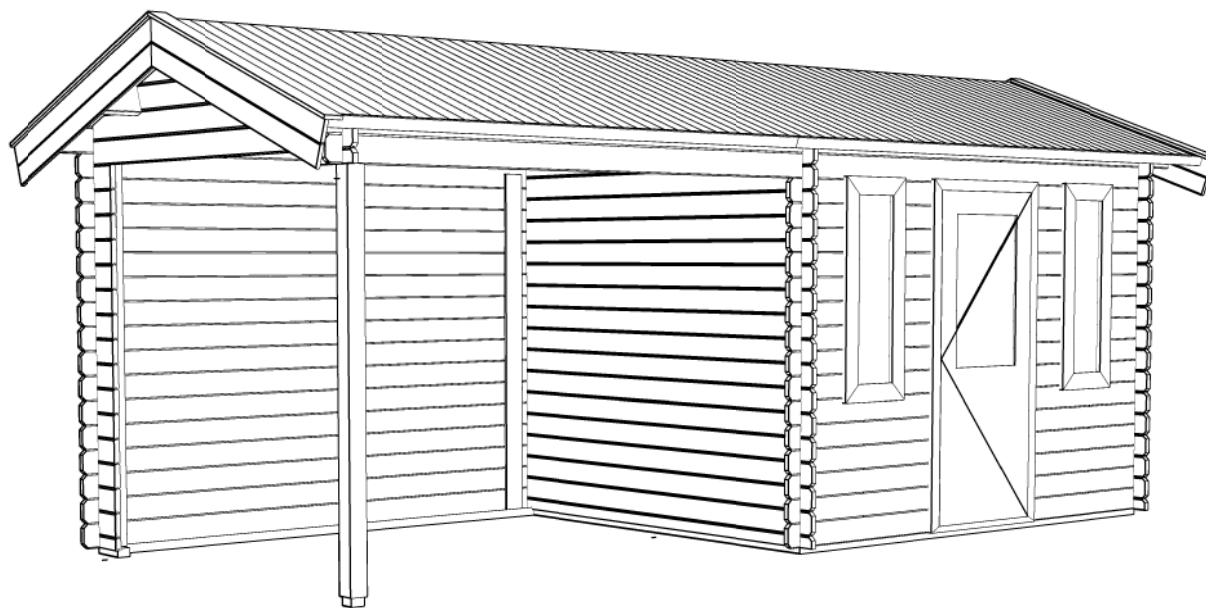

## WoodPro - APEX - 28mm

Omschrijving / Description:  
300x250cm 28mm - 300L  
Onderdeel / Component:  
Plat + aanz / Plan + elevations  
Dealer:

Ordernr.:

Schaal / Scale:  
1: 50

BLAD NR.:

Ref.:

**BT**

*Achteraanzicht / Rear view / Hinterseite*

2835+

0+

*(L) Zijaanzicht / Side view / Seiten ansicht*

20°

## WoodPro - APEX - 28mm

Omschrijving / Description:  
300x250cm 28mm - 300L  
Onderdeel / Component:  
Plat + aanz / Plan + elevations  
Dealer:

Ordernr.:  
Schaal / Scale:  
1: 50

Ref.:

BLAD NR.:  
**BT**