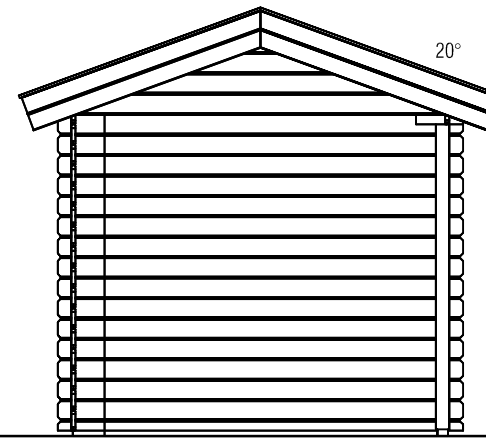

## WoodPro - APEX - 28mm

Omschrijving / Description:  
300x250cm 28mm - 300L  
Onderdeel / Component:  
Plat + aanz / Plan + elevations  
Dealer:

Ordernr.:

Schaal / Scale:  
1: 50

BLAD NR.:

Ref.:

**BT**

*Achteraanzicht / Rear view / Hinterseite*

2835+

0+

*(L) Zijaanzicht / Side view / Seiten ansicht*

20°

## WoodPro - APEX - 28mm

Omschrijving / Description:  
300x250cm 28mm - 300L  
Onderdeel / Component:  
Plat + aanz / Plan + elevations  
Dealer:

Ordernr.:  
Schaal / Scale:  
1: 50

Ref.:

BLAD NR.:  
**BT**