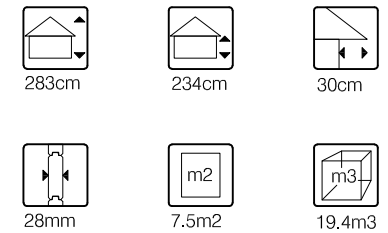

*Vooraanzicht / Front view / Vorderansicht*

*(R) Zijaanzicht / Side view / Seiten ansicht*

*Plattegrond / Plan*

## WoodPro - APEX - 28mm

Omschrijving / Description:  
300x250cm 28mm - 300L  
Onderdeel / Component:  
Plat + aanz / Plan + elevations  
Dealer:

Ordernr.:

Schaal / Scale:  
1: 50

BLAD NR.:

Ref.:

**BT**

*Achteraanzicht / Rear view / Hinterseite*

2835+

0+

*(L) Zijaanzicht / Side view / Seiten ansicht*

20°

## WoodPro - APEX - 28mm

Omschrijving / Description:  
300x250cm 28mm - 300L  
Onderdeel / Component:  
Plat + aanz / Plan + elevations  
Dealer:

Ordernr.:  
Schaal / Scale:  
1: 50

Ref.:

BLAD NR.:  
**BT**