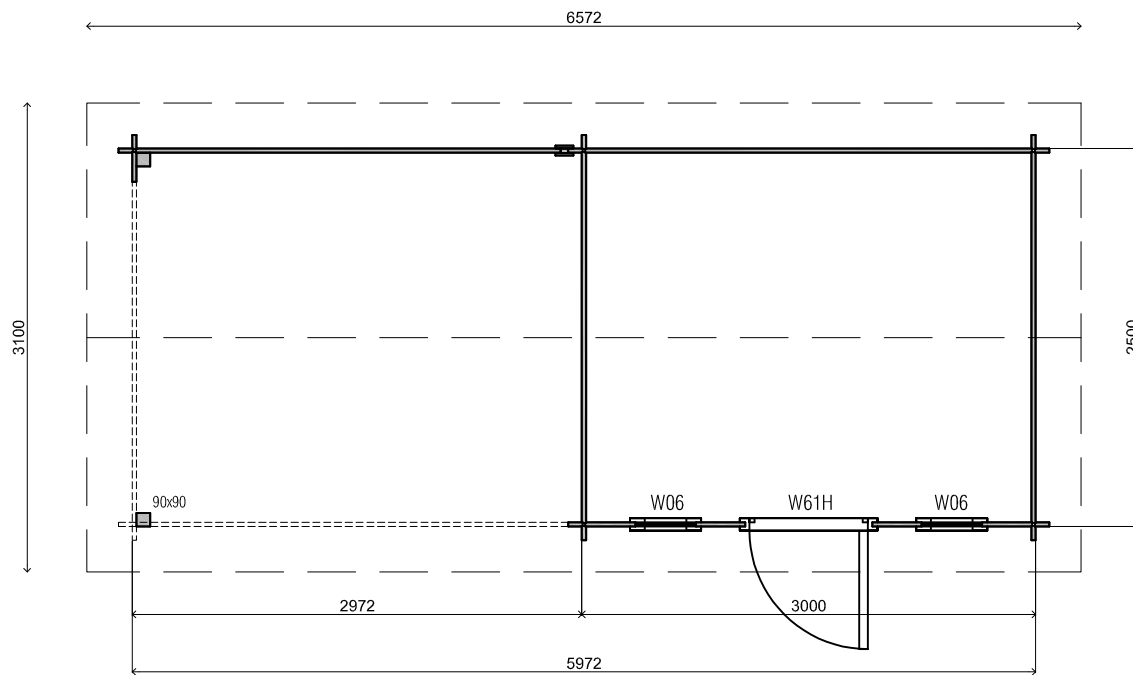

Vooraanzicht / Front view / Vorderansicht

Plattegrond / Plan