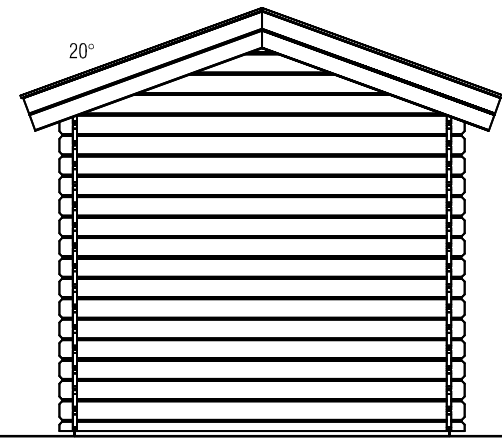

(R) Zijaanzicht / Side view / Seiten ansicht