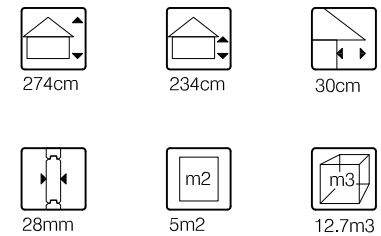

*Vooraanzicht / Front view / Vorderansicht*

*(R) Zijaanzicht / Side view / Seiten ansicht*

*Plattegrond / Plan*

## WoodPro - APEX - 28mm

Omschrijving / Description:  
250x200cm 28mm - 250R  
Onderdeel / Component:  
Plat + aanz / Plan + elevations

Ordernr.:  
Schaal / Scale:  
1: 50  
Dealer:

Ref.:  
BLAD NR.:  
**BT**

*Achteraanzicht / Rear view / Hinterseite*

2742+

0+

*(L) Zijaanzicht / Side view / Seiten ansicht*

20°

## WoodPro - APEX - 28mm

Omschrijving / Description:  
250x200cm 28mm - 250R  
Onderdeel / Component:  
Plat + aanz / Plan + elevations  
Dealer:

Ordernr.:

Schaal / Scale:  
1: 50

BLAD NR.:

Ref.:

BT