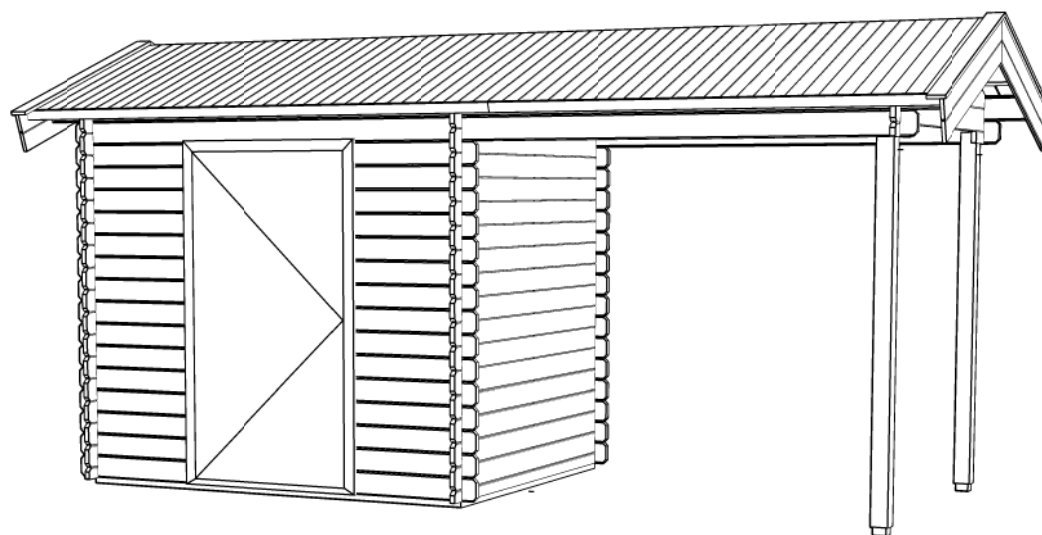

## WoodPro - APEX - 28mm

Omschrijving / Description:  
250x200cm 28mm - 250R  
Onderdeel / Component:  
Plat + aanz / Plan + elevations

Ordernr.:  
Schaal / Scale:  
1: 50  
Dealer:

Ref.:  
BLAD NR.:  
**BT**

*Achteraanzicht / Rear view / Hinterseite*

2742+

0+

*(L) Zijaanzicht / Side view / Seiten ansicht*

20°

## WoodPro - APEX - 28mm

Omschrijving / Description:  
250x200cm 28mm - 250R  
Onderdeel / Component:  
Plat + aanz / Plan + elevations  
Dealer:

Ordernr.:

Schaal / Scale:  
1: 50

BLAD NR.:

Ref.:

BT