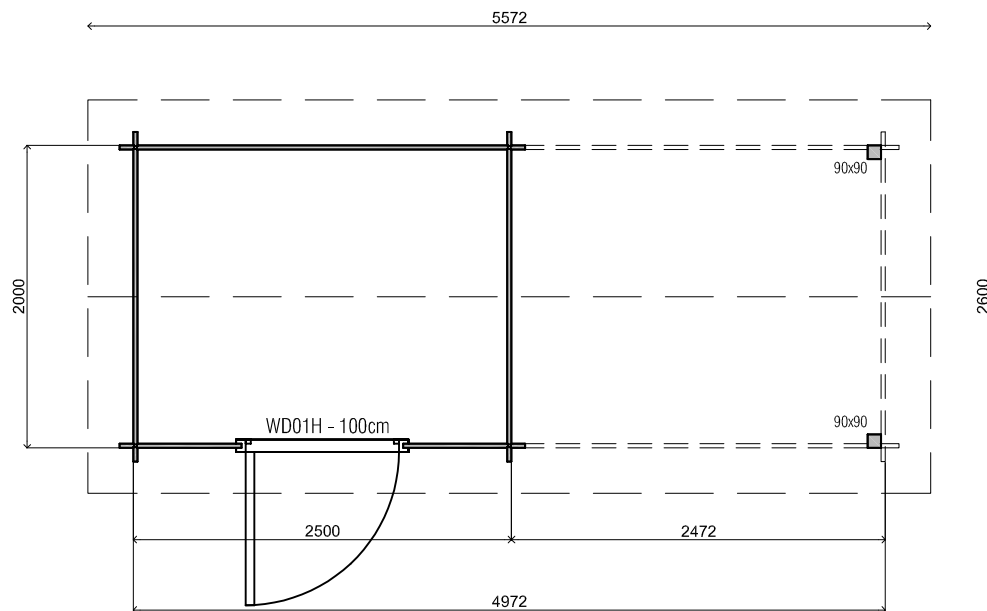

Plattegrond / Plan