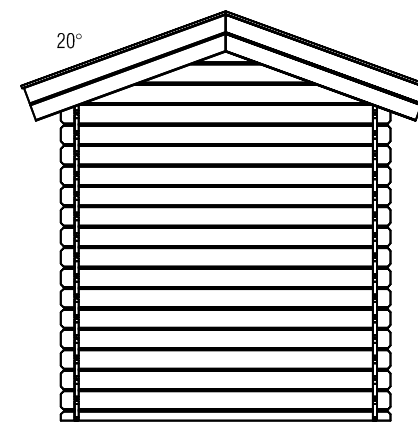

## WoodPro - APEX - 28mm

Omschrijving / Description:  
250x200cm 28mm - 250R  
Onderdeel / Component:  
Plat + aanz / Plan + elevations

Ordernr.:  
Schaal / Scale:  
1: 50  
Dealer:

Ref.:  
BLAD NR.:  
**BT**

*Achteraanzicht / Rear view / Hinterseite*

2742+

0+

*(L) Zijaanzicht / Side view / Seiten ansicht*

20°

## WoodPro - APEX - 28mm

Omschrijving / Description:  
250x200cm 28mm - 250R  
Onderdeel / Component:  
Plat + aanz / Plan + elevations  
Dealer:

Ordernr.:

Schaal / Scale:  
1: 50

BLAD NR.:

Ref.:

BT