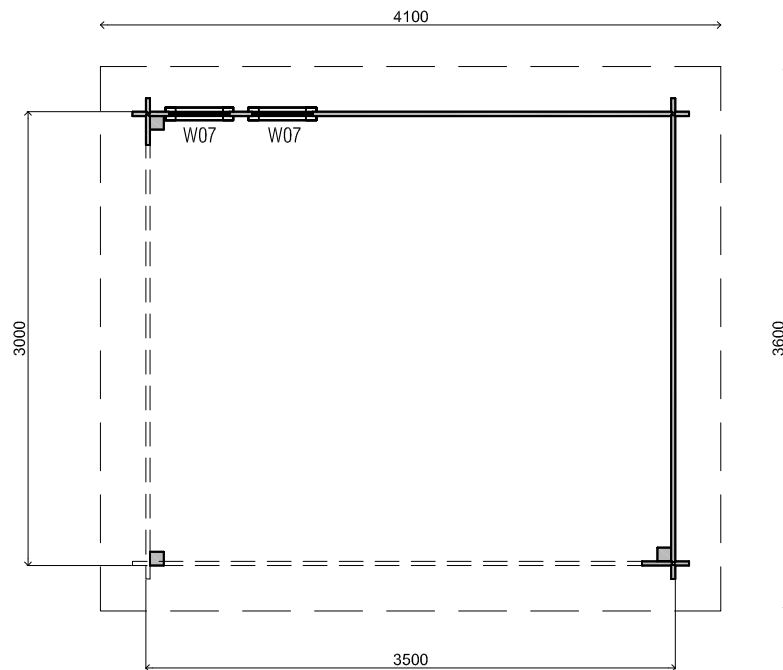

2420+

0+

*Vooraanzicht / Front view / Vorderansicht*

*(R) Zijaanzicht / Side view / Seiten ansicht*

240cm

216cm

30cm

28mm

## WoodPro - FLAT - 28mm

Omschrijving / Description:  
350x300cm (veranda)  
Onderdeel / Component:  
Plat+ aanz / Plan+elevations  
Dealer:

Ordernr.:  
27198  
Schaal / Scale:  
1: 50

Ref.:  
BLAD NR.:  
BT

2420+

0+

*Achteraanzicht / Rear view / Hinterseite*

*(L) Zijaanzicht / Side view / Seiten ansicht*

## WoodPro - FLAT - 28mm

Omschrijving / Description:	Ordernr.:
350x300cm (veranda)	27198
Onderdeel / Component:	Schaal / Scale:
Plat + aanz / Plan + elevations	1: 50
Dealer:	BLAD NR.:
Ref.:	BT