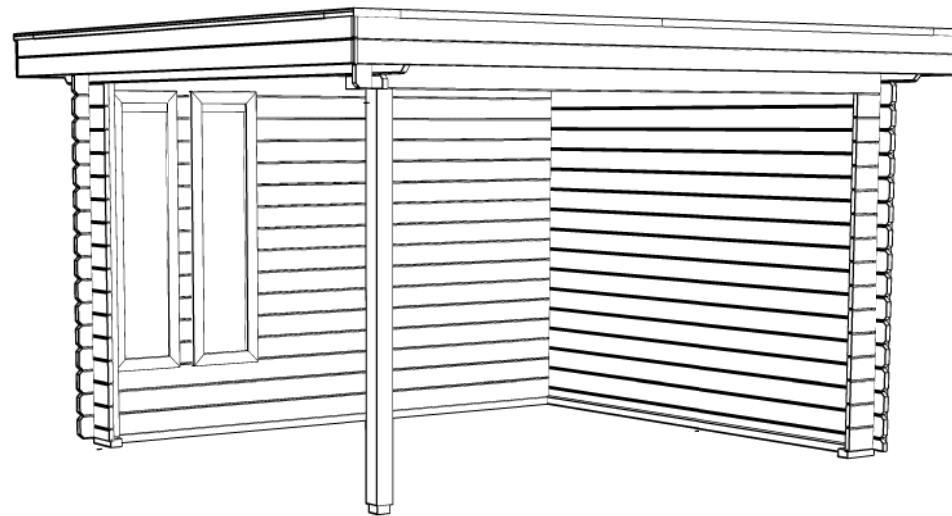

2420+

0+

*Vooraanzicht / Front view / Vorderansicht*

*(R) Zijaanzicht / Side view / Seiten ansicht*

240cm

216cm

30cm

28mm

## WoodPro - FLAT - 28mm

Omschrijving / Description:  
350x300cm (veranda)  
Onderdeel / Component:  
Plat+ aanz / Plan+elevations  
Dealer:

Ordernr.:  
27198  
Schaal / Scale:  
1: 50

Ref.:  
BLAD NR.:  
BT

2420+

0+

*Achteraanzicht / Rear view / Hinterseite*

*(L) Zijaanzicht / Side view / Seiten ansicht*

## WoodPro - FLAT - 28mm

Omschrijving / Description:	Ordernr.:
350x300cm (veranda)	27198
Onderdeel / Component:	Schaal / Scale:
Plat + aanz / Plan + elevations	1: 50
Dealer:	BLAD NR.:
Ref.:	BT