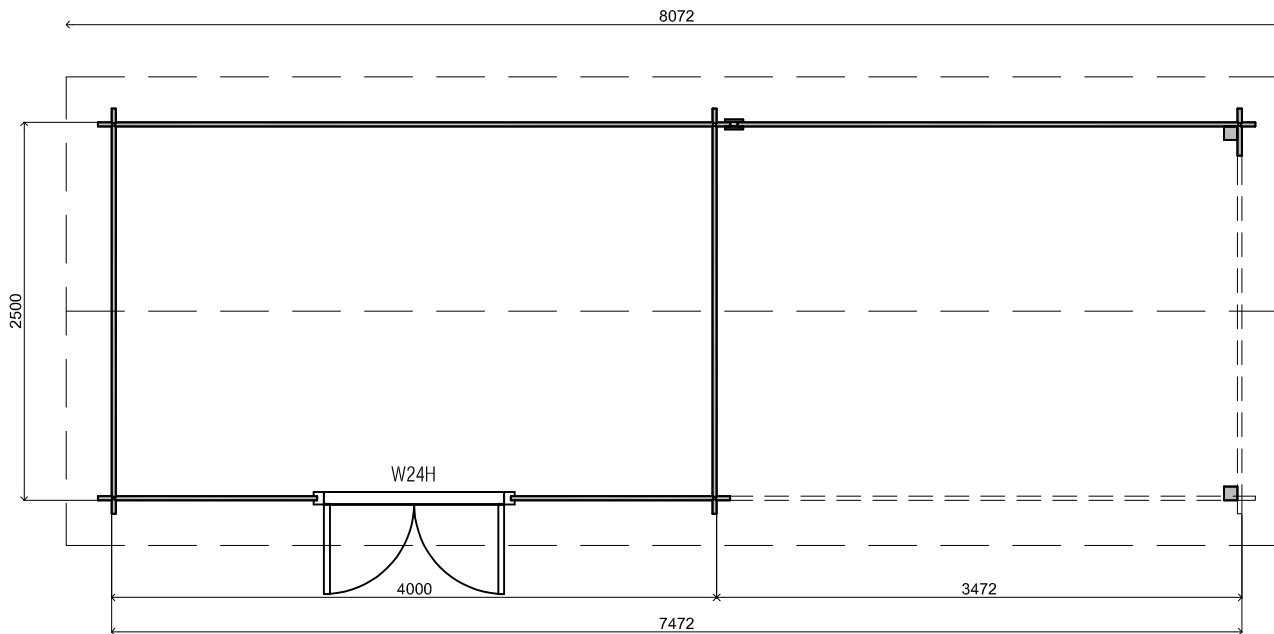

Vooraanzicht / Front view / Vorderansicht

(R) Zijaanzicht / Side view / Seitenansicht

Plattegrond / Plan

283cm

234cm

30cm

28mm

10m2

25.8m3

WoodPro - APEX - 28mm

Omschrijving / Description:
400x250cm 28mm - 350R
Onderdeel / Component:
Plat + aanz / Plan + elevations

Dealer:

Ref.:

Ordernr.:
26284
Schaal / Scale:
1: 50

BLAD NR.:
BT

Achteraanzicht / Rear view / Hinterseite

2833+

0+

(L) Zijaanzicht / Side view / Seiten ansicht

WoodPro - APEX - 28mm

Omschrijving / Description:
400x250cm 28mm - 350R
Onderdeel / Component:
Plat + aanz / Plan + elevations
Dealer:

Ordernr.:
26284
Schaal / Scale:
1: 50