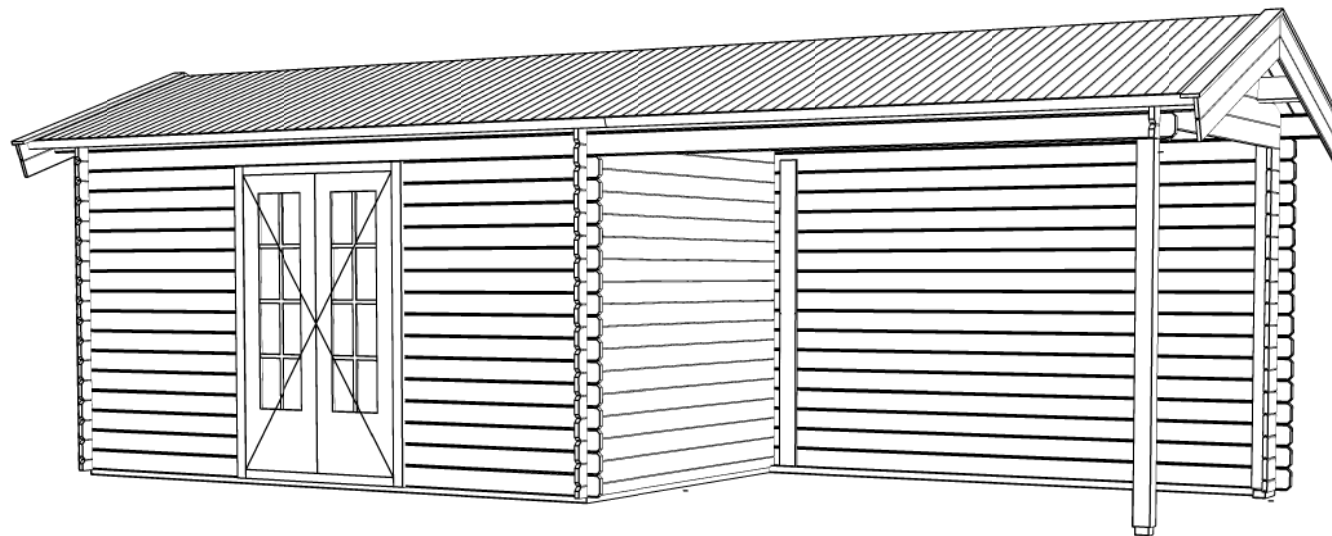

25.8m3

WoodPro - APEX - 28mm

Omschrijving / Description:
400x250cm 28mm - 350R
Onderdeel / Component:
Plat + aanz / Plan + elevations

Dealer:

Ref.:

Ordernr.:
26284
Schaal / Scale:
1: 50

BLAD NR.:
BT

Achteraanzicht / Rear view / Hinterseite

2833+

0+

(L) Zijaanzicht / Side view / Seiten ansicht

WoodPro - APEX - 28mm

Omschrijving / Description:
400x250cm 28mm - 350R
Onderdeel / Component:
Plat + aanz / Plan + elevations
Dealer:

Ordernr.:
26284
Schaal / Scale:
1: 50