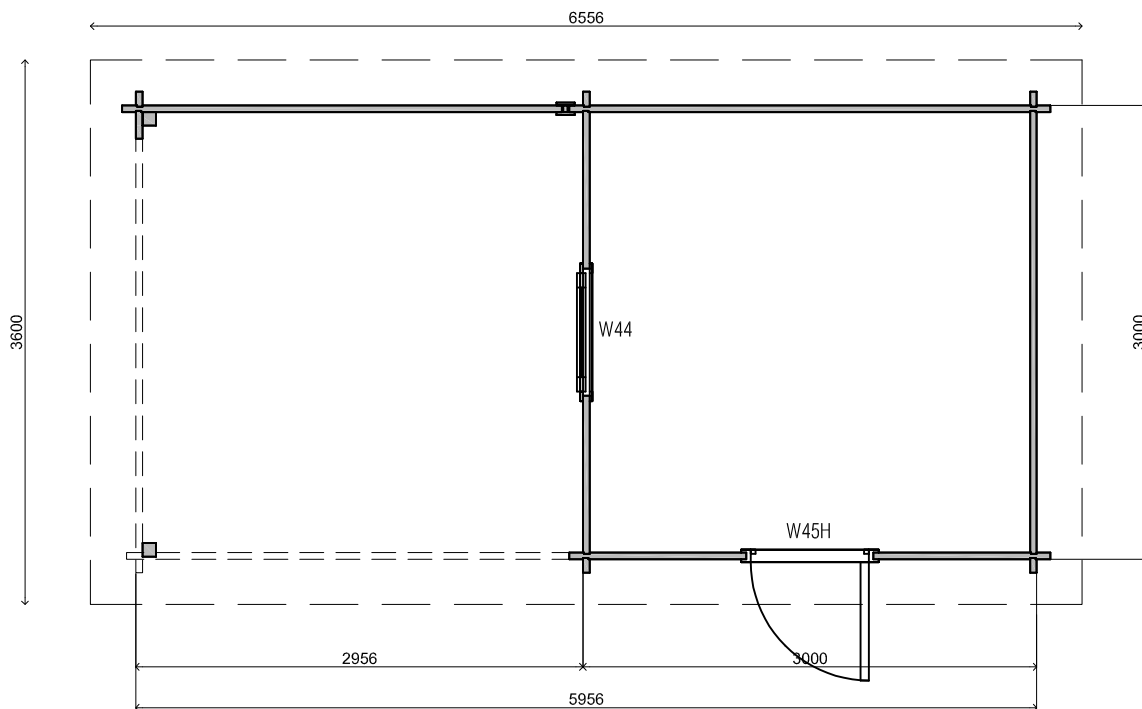

Vooraanzicht / Front view / Vorderansicht

(R) Zijaanzicht / Side view / Seiten ansicht

Plattegrond / Plan

WoodPro - FLAT - 44mm

Omschrijving / Description:
300x300cm 44mm - 300R
Onderdeel / Component:
Plat + aanz / Plan + elevations
Dealer:

Ordernr.:
Schaal / Scale:
1: 50
BLAD NR.:
Ref.:
BT

2420+

0+

Achteraanzicht / Rear view / Hinterseite

(L) Zijaanzicht / Side view / Seiten ansicht

WoodPro - FLAT - 44mm

Omschrijving / Description:
300x300cm 44mm - 300R
Onderdeel / Component:
Plat+ aanz / Plan+elevations
Dealer:

Ordernr.:

Schaal / Scale:
1: 50

BLAD NR.:

Ref.:

BT