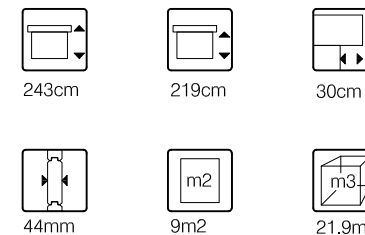

Vooraanzicht / Front view / Vorderansicht

(R) Zijaanzicht / Side view / Seiten ansicht

Plattegrond / Plan

WoodPro - FLAT - 44mm

Omschrijving / Description:
300x300cm 44mm - 300R
Onderdeel / Component:
Plat + aanz / Plan + elevations
Dealer:

Ordernr.:
Schaal / Scale:
1: 50
BLAD NR.:
Ref.:
BT

2420+

0+

Achteraanzicht / Rear view / Hinterseite

(L) Zijaanzicht / Side view / Seiten ansicht

WoodPro - FLAT - 44mm

Omschrijving / Description:
300x300cm 44mm - 300R
Onderdeel / Component:
Plat+ aanz / Plan+elevations
Dealer:

Ordernr.:

Schaal / Scale:
1: 50

BLAD NR.:

Ref.:

BT