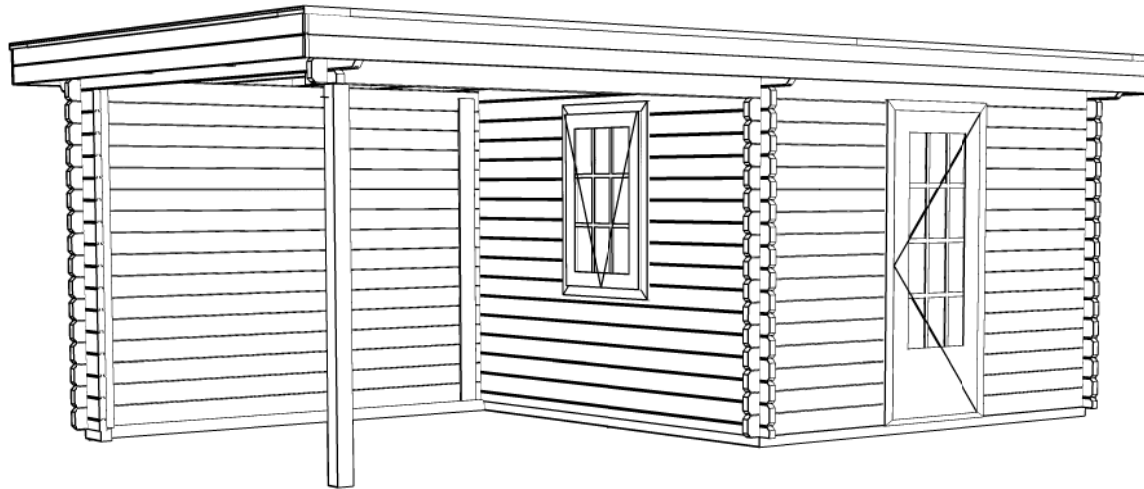

Vooraanzicht / Front view / Vorderansicht

(R) Zijaanzicht / Side view / Seiten ansicht

Plattegrond / Plan

WoodPro - FLAT - 44mm

Omschrijving / Description:
300x300cm 44mm - 300R
Onderdeel / Component:
Plat + aanz / Plan + elevations
Dealer:

Ordernr.:
Schaal / Scale:
1: 50
BLAD NR.:
Ref.:
BT

2420+

0+

Achteraanzicht / Rear view / Hinterseite

(L) Zijaanzicht / Side view / Seiten ansicht

WoodPro - FLAT - 44mm

Omschrijving / Description:
300x300cm 44mm - 300R
Onderdeel / Component:
Plat+ aanz / Plan+elevations
Dealer:

Ordernr.:

Schaal / Scale:
1: 50

BLAD NR.:

Ref.:

BT