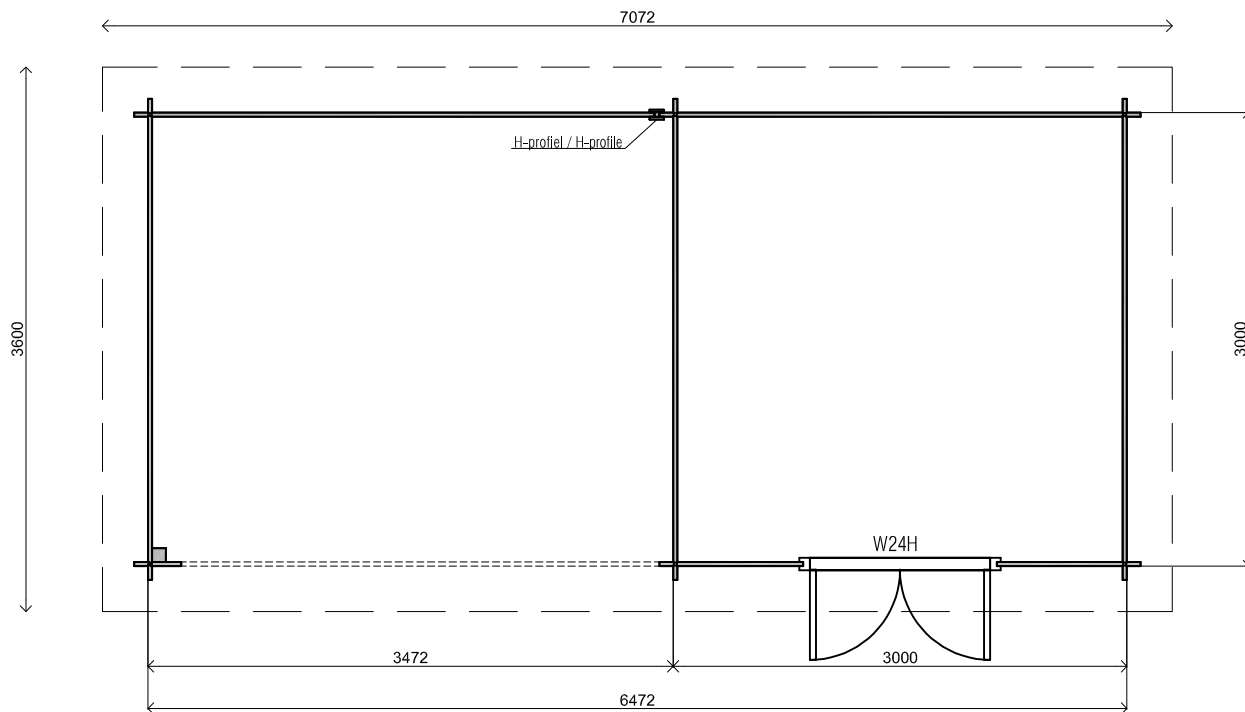

2400+

0+

*Vooraanzicht / Front view / Vorderansicht*

*(R) Zijaanzicht / Side view / Seiten ansicht*

*Plattegrond / Plan*

240cm

216cm

30cm

28mm

9m2

21.6m3

## *Woodpro / Custom 28mm Flat*

Omschrijving / Description:  
300x300cm + 350cm  
Onderdeel / Component:  
Plat + aanz / Plan + elevations  
Dealer:

Ordernr.:

Schaal / Scale:  
1: 50

BLAD NR.:

Ref.:

**BT**

*Achteraanzicht / Rear view / Hinterseite*

2400+

0+

*(L) Zijaanzicht / Side view / Seiten ansicht*

*Woodpro / Custom 28mm Flat*

<i>Omschrijving / Description:</i> 300x300cm + 350cm	<i>Ordernr.:</i>
<i>Onderdeel / Component:</i> Plat+aanz / Plan+elevations	<i>Schaal / Scale:</i> 1: 50
<i>Dealer:</i>	<i>BLAD NR.:</i> BT
<i>Ref.:</i>	