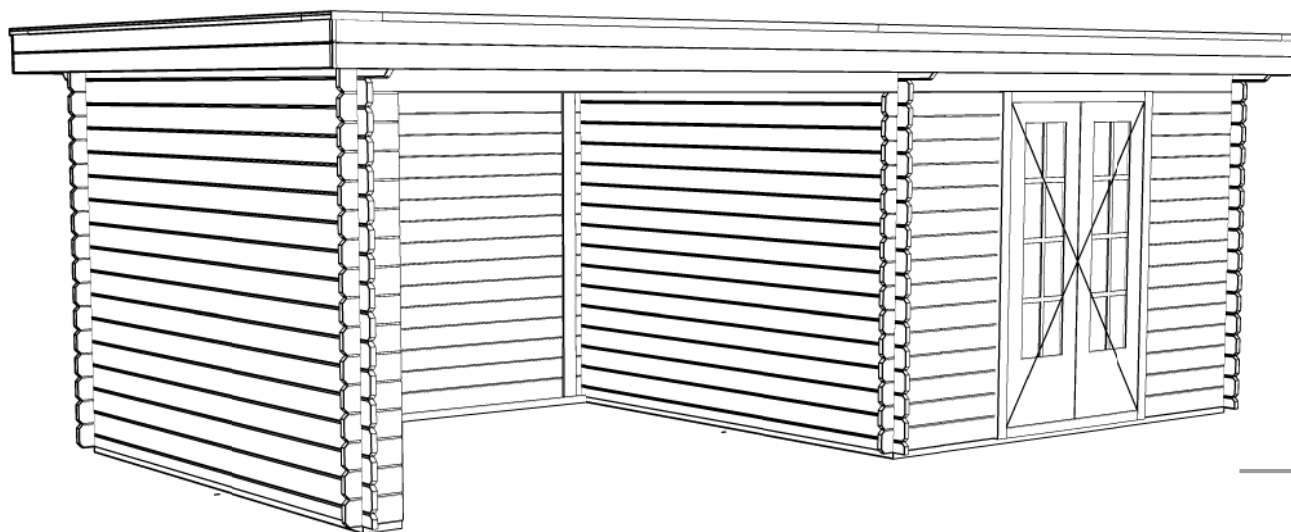

## *Woodpro / Custom 28mm Flat*

Omschrijving / Description:  
300x300cm + 350cm  
Onderdeel / Component:  
Plat + aanz / Plan + elevations  
Dealer:

Ordernr.:

Schaal / Scale:  
1: 50

BLAD NR.:

Ref.:

**BT**

*Achteraanzicht / Rear view / Hinterseite*

2400+

0+

*(L) Zijaanzicht / Side view / Seiten ansicht*

*Woodpro / Custom 28mm Flat*

<i>Omschrijving / Description:</i> 300x300cm + 350cm	<i>Ordernr.:</i>
<i>Onderdeel / Component:</i> Plat+aanz / Plan+elevations	<i>Schaal / Scale:</i> 1: 50
<i>Dealer:</i>	<i>BLAD NR.:</i> BT
<i>Ref.:</i>	