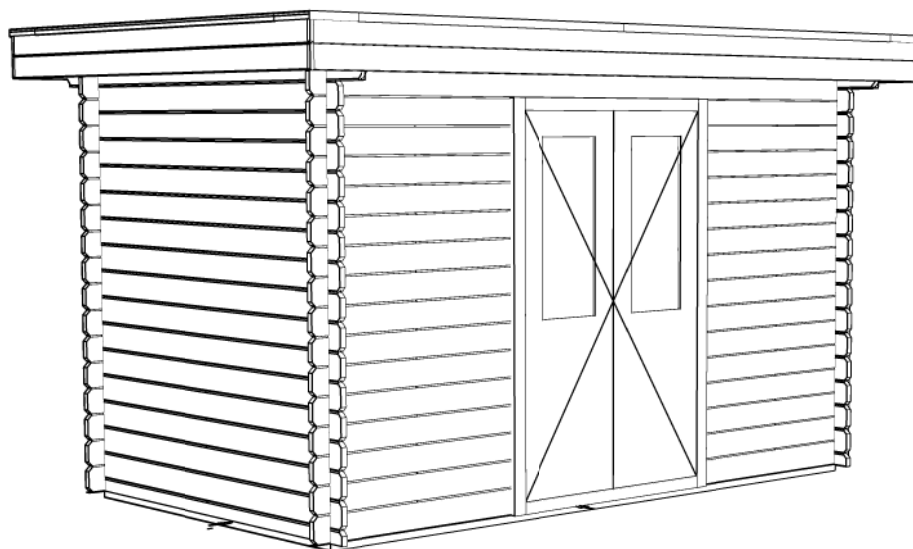

28mm

7m2

16.8m3

Woodpro / Custom 28mm Flat

Omschrijving / Description:
200x350cm 28mm
Onderdeel / Component:
Plat+ aanz / Plan+elevations
Dealer:
Ref.:

Ordernr.:
Schaal / Scale:
1: 50
BLAD NR.:
BT

Filename:

2400+

0+

Achteraanzicht / Rear view / Hinterseite

(L) Zijaanzicht / Side view / Seiten ansicht

Woodpro / Custom 28mm Flat

Omschrijving / Description:
200x350cm 28mm
Onderdeel / Component:
Plat + aanz / Plan + elevations
Dealer:
Ref.: