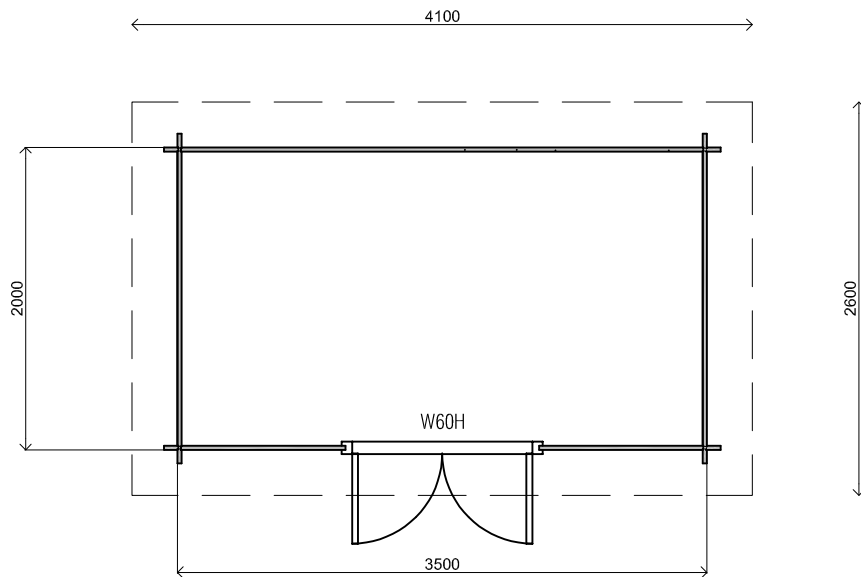

2400+

0+

Vooraanzicht / Front view / Vorderansicht

(R) Zijaanzicht / Side view / Seiten ansicht

Plattegrond / Plan

240cm

216cm

30cm

28mm

7m2

16.8m3

Woodpro / Custom 28mm Flat

Omschrijving / Description:
200x350cm 28mm
Onderdeel / Component:
Plat+ aanz / Plan+elevations
Dealer:
Ref.:

Ordernr.:
Schaal / Scale:
1: 50
BLAD NR.:
BT

Filename:

2400+

0+

Achteraanzicht / Rear view / Hinterseite

(L) Zijaanzicht / Side view / Seiten ansicht

Woodpro / Custom 28mm Flat

Omschrijving / Description:
200x350cm 28mm
Onderdeel / Component:
Plat + aanz / Plan + elevations
Dealer:
Ref.:

Ordernr.:
Schaal / Scale:
1: 50
BLAD NR.:
BT

Filename: