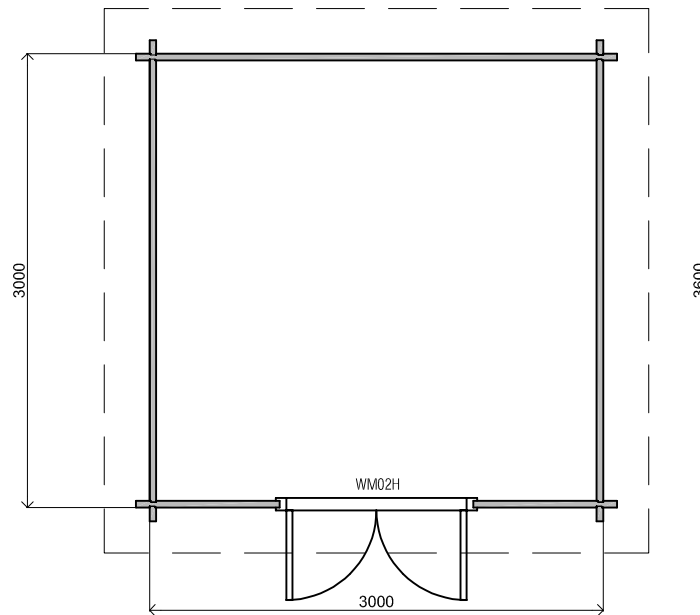

(L) Zijaanzicht / Side view / Seiten ansicht

Vooraanzicht / Front view / Vorderansicht

2420+

0+

(R) Zijaanzicht / Side view / Seiten ansicht

Achteraanzicht / Rear view / Hinterseite

Plattegrond / Plan

### Woodpro / Custom 44mm Flat

Omschrijving / Description:  
300x300cm 44mm

Onderdeel / Component:  
Plat + aanz / Plan + elevations

Dealer:

Ordernr.:

Schaal / Scale:  
1: 50

BLAD NR.:

Ref.:

BT

243cm

219cm

30cm

44mm

9m2

21.9m3