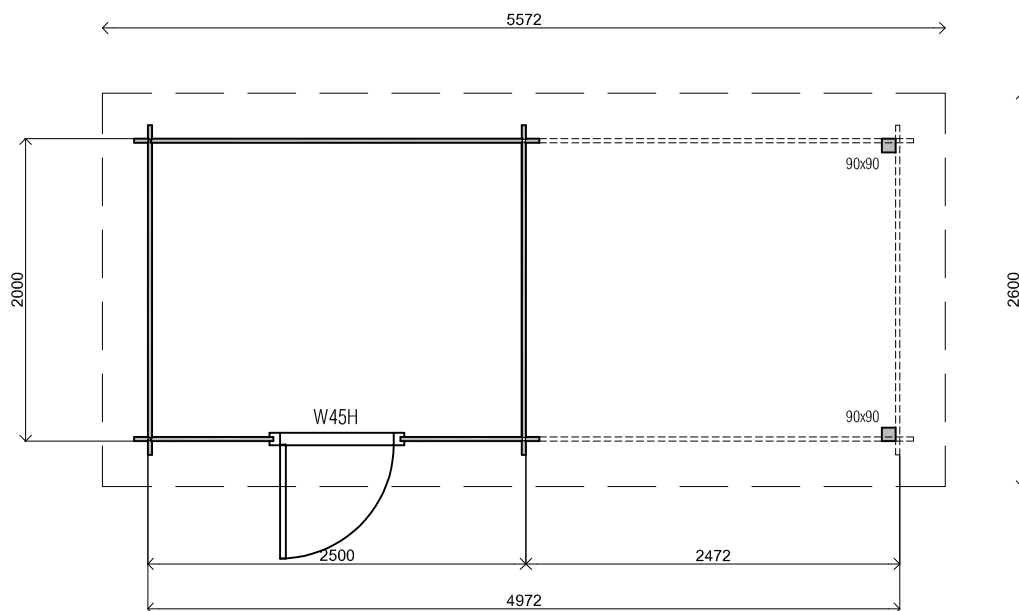

2400+

0+

*Voor-aanzicht / Front view / Vorderansicht*

*(R) Zijaanzicht / Side view / Seiten ansicht*

*Plattegrond / Plan*

### *Woodpro / Custom 28mm Flat*

Omschrijving / Description:  
250x200cm + 250x200cm 28mm

Onderdeel / Component:  
Plat + aanz / Plan + elevations

Dealer:

Ref.:

Ordernr.:

Schaal / Scale:  
1: 50

BLAD NR.:

## *Woodpro / Custom 28mm Flat*

*Omschrijving / Description:*  
250x200cm + 250x200cm 28mm

*Onderdeel / Component:*  
Plat+aanz / Plan+elevations

*Dealer:*

*Ref.:*

*Ordernr.:*

*Schaal / Scale:*  
1: 50

*BLAD NR.:*