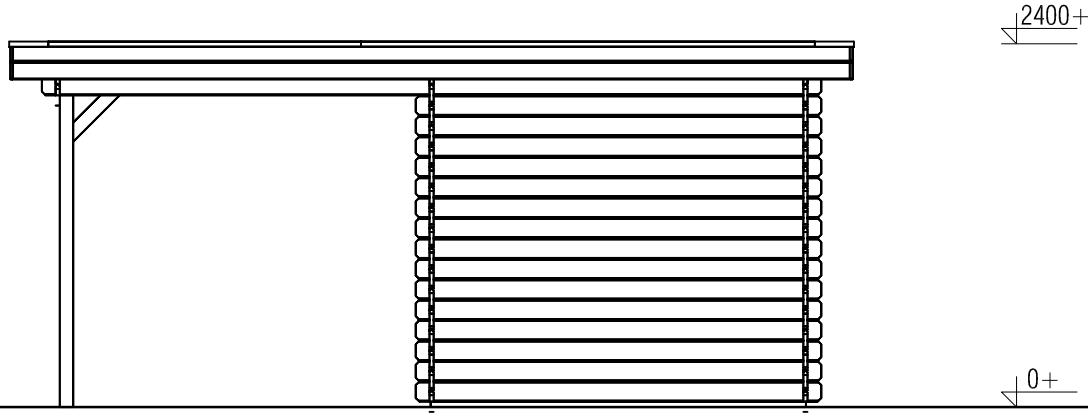

Achteraanzicht / Rear view / Hinterseite