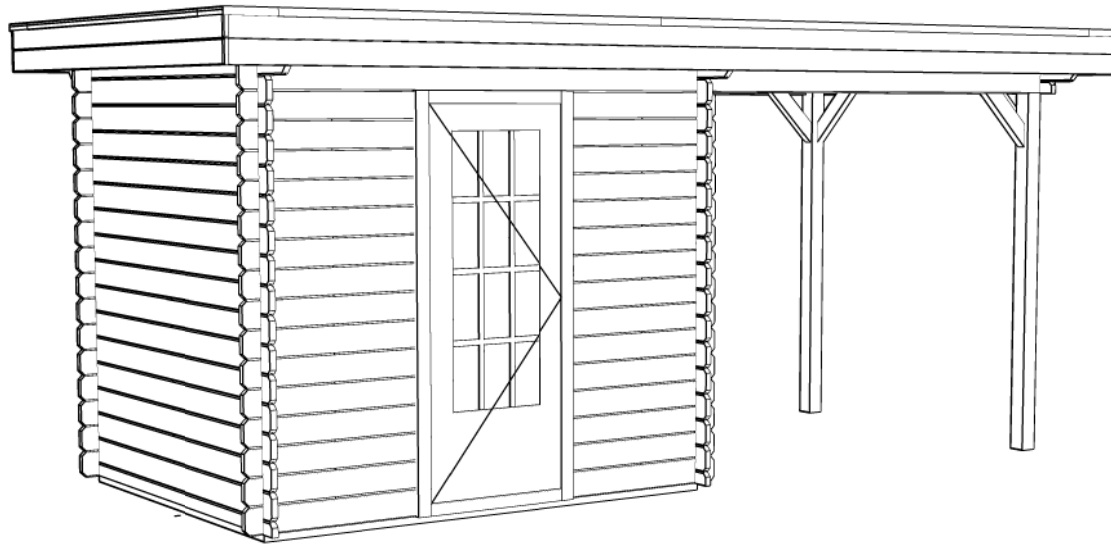

### *Woodpro / Custom 28mm Flat*

Omschrijving / Description:  
250x200cm + 250x200cm 28mm

Onderdeel / Component:  
Plat + aanz / Plan + elevations

Dealer:

Ref.:

Ordernr.:

Schaal / Scale:  
1: 50

BLAD NR.:

**BT**

Filename:

*Achteraanzicht / Rear view / Hinterseite*

*(L) Zijaanzicht / Side view / Seiten ansicht*

## *Woodpro / Custom 28mm Flat*

*Omschrijving / Description:*  
250x200cm + 250x200cm 28mm

*Onderdeel / Component:*  
Plat+aanz / Plan+elevations

*Dealer:*

*Ref.:*

*Ordernr.:*

*Schaal / Scale:*  
1: 50

*BLAD NR.:*