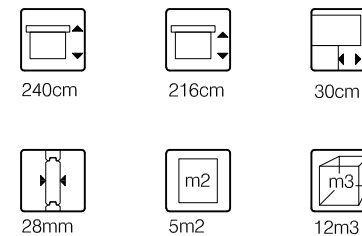

2400+

0+

*Voor-aanzicht / Front view / Vorderansicht*

*(R) Zijaanzicht / Side view / Seiten ansicht*

*Plattegrond / Plan*

### *Woodpro / Custom 28mm Flat*

Omschrijving / Description:  
250x200cm + 250x200cm 28mm

Onderdeel / Component:  
Plat + aanz / Plan + elevations

Dealer:

Ref.:

Ordernr.:

Schaal / Scale:  
1: 50

BLAD NR.:

**BT**

Filename:

*Achteraanzicht / Rear view / Hinterseite*

*(L) Zijaanzicht / Side view / Seiten ansicht*

## *Woodpro / Custom 28mm Flat*

*Omschrijving / Description:*  
250x200cm + 250x200cm 28mm

*Onderdeel / Component:*  
Plat+aanz / Plan+elevations

*Dealer:*

*Ref.:*

*Ordernr.:*

*Schaal / Scale:*  
1: 50

*BLAD NR.:*