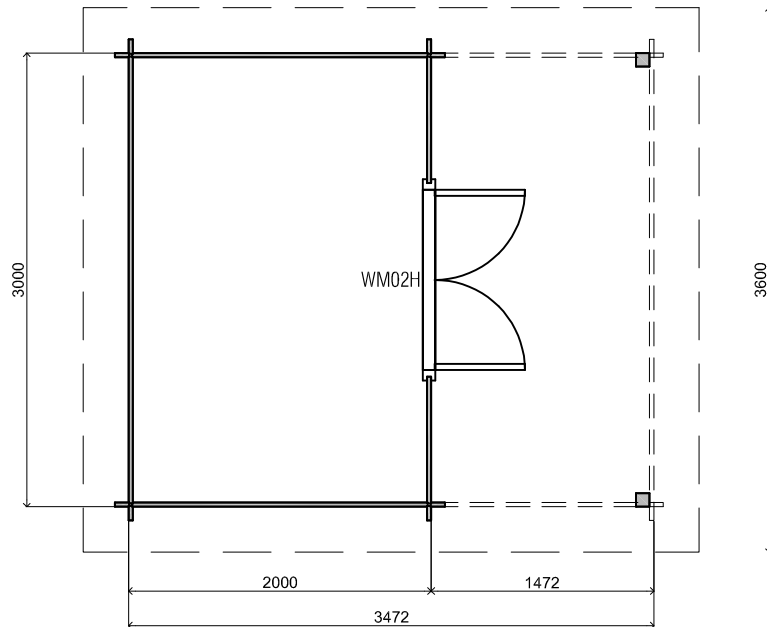

2420+

0+

Vooraanzicht / Front view / Vorderansicht

(R) Zijaanzicht / Side view / Seiten ansicht

4072

240cm

216cm

30cm

28mm

6m2

14.4m3

WoodPro - FLAT - 28mm

Omschrijving / Description:
200x300cm 28mm - 150R open

Onderdeel / Component:
Plat + aanz / Plan + elevations

Dealer:

Ref.:

Ordernr.:

Schaal / Scale:
1: 50

BLAD NR.:

BT

Plattearond / Plan

Achteraanzicht / Rear view / Hinterseite

2420+

0+

(L) Zijaanzicht / Side view / Seiten ansicht

WoodPro - FLAT - 28mm

Omschrijving / Description:
200x300cm 28mm - 150R open

Onderdeel / Component:
Plat + aanz / Plan + elevations

Dealer:

Ref.:

Ordernr.:

Schaal / Scale:
1: 50