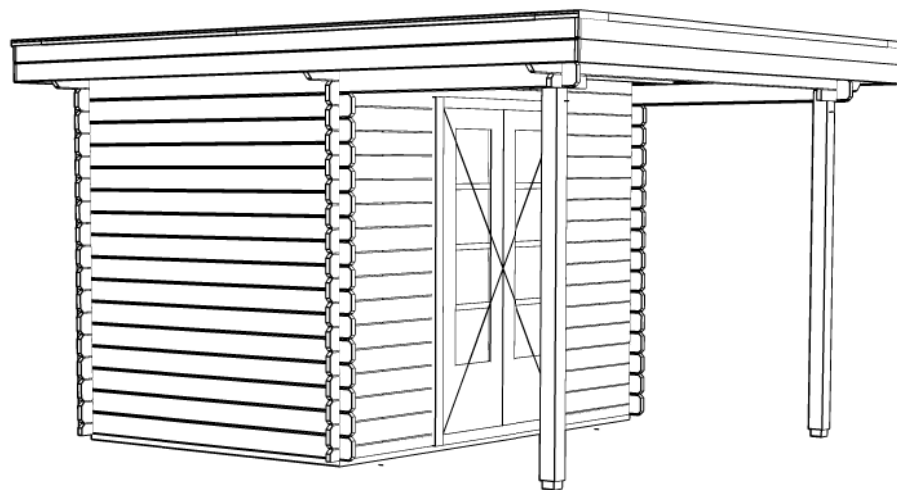

28mm

6m2

14.4m3

WoodPro - FLAT - 28mm

Omschrijving / Description:
200x300cm 28mm - 150R open

Onderdeel / Component:
Plat + aanz / Plan + elevations

Dealer:

Ref.:

Ordernr.:

Schaal / Scale:
1: 50

BLAD NR.:

BT

Plattearond / Plan

Achteraanzicht / Rear view / Hinterseite

2420+

0+

(L) Zijaanzicht / Side view / Seiten ansicht

WoodPro - FLAT - 28mm

Omschrijving / Description:
200x300cm 28mm - 150R open

Onderdeel / Component:
Plat + aanz / Plan + elevations

Dealer:

Ref.:

Ordernr.:

Schaal / Scale:
1: 50