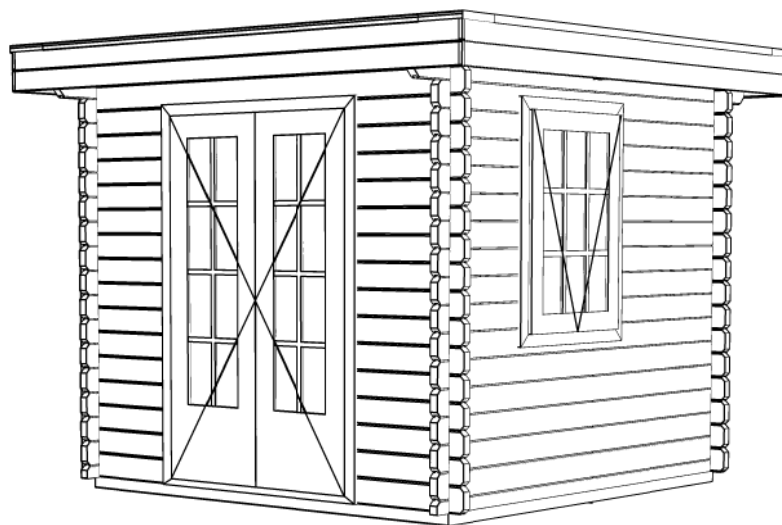

## WoodPro - FLAT - 44mm

Omschrijving / Description:  
250x250cm 44mm

Onderdeel / Component:  
Plat + aanz / Plan + elevations

Dealer:

Ref.:

Ordernr.:

Schaal / Scale:  
1: 50

BLAD NR.:

BT

*Achteraanzicht / Rear view / Hinterseite*

*(L) Zijaanzicht / Side view / Seiten ansicht*