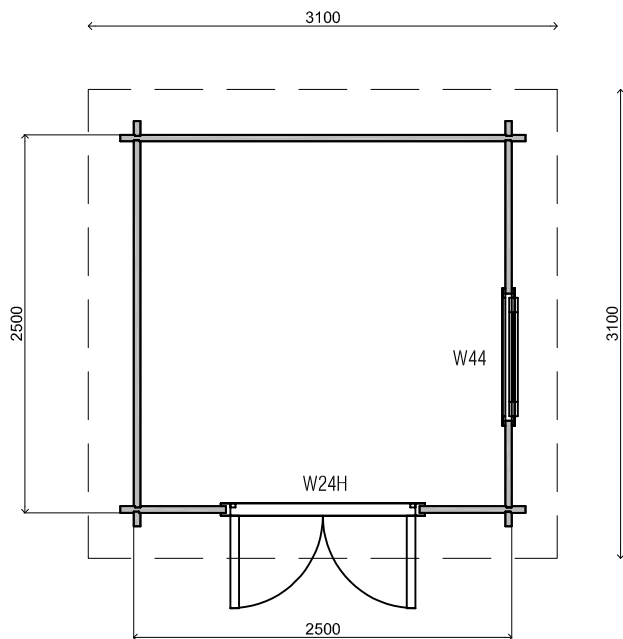

2420+

0+

*Voor-aanzicht / Front view / Vorderansicht*

*(R) Zijaanzicht / Side view / Seitenansicht*

*Plattegrond / Plan*

243cm

219cm

30cm

44mm

6.25m<sup>2</sup>

15.2m<sup>3</sup>

## WoodPro - FLAT - 44mm

Omschrijving / Description:  
250x250cm 44mm

Onderdeel / Component:  
Plat + aanz / Plan + elevations

Dealer:

Ref.:

Ordernr.:

Schaal / Scale:  
1: 50

BLAD NR.:

## *WoodPro - FLAT - 44mm*

<i>Omschrijving / Description:</i> 250x250cm 44mm	<i>Ordernr.:</i>
<i>Onderdeel / Component:</i> Plat + aanz / Plan + elevations	<i>Schaal / Scale:</i> 1: 50
<i>Dealer:</i>	<i>BLAD NR.:</i>
<i>Ref.:</i>	<b>BT</b>