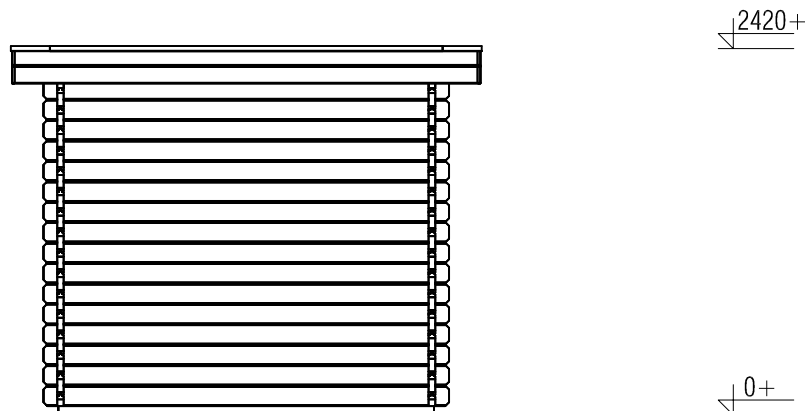

## WoodPro - FLAT - 44mm

Omschrijving / Description:  
250x250cm 44mm

Onderdeel / Component:  
Plat + aanz / Plan + elevations

Dealer:

Ref.:

Ordernr.:

Schaal / Scale:  
1: 50

BLAD NR.:

BT

*Achteraanzicht / Rear view / Hinterseite*

*(L) Zijaanzicht / Side view / Seiten ansicht*

## *WoodPro - FLAT - 44mm*

<i>Omschrijving / Description:</i> 250x250cm 44mm	<i>Ordernr.:</i>
<i>Onderdeel / Component:</i> Plat + aanz / Plan + elevations	<i>Schaal / Scale:</i> 1: 50
<i>Dealer:</i>	<i>BLAD NR.:</i>
<i>Ref.:</i>	<b>BT</b>