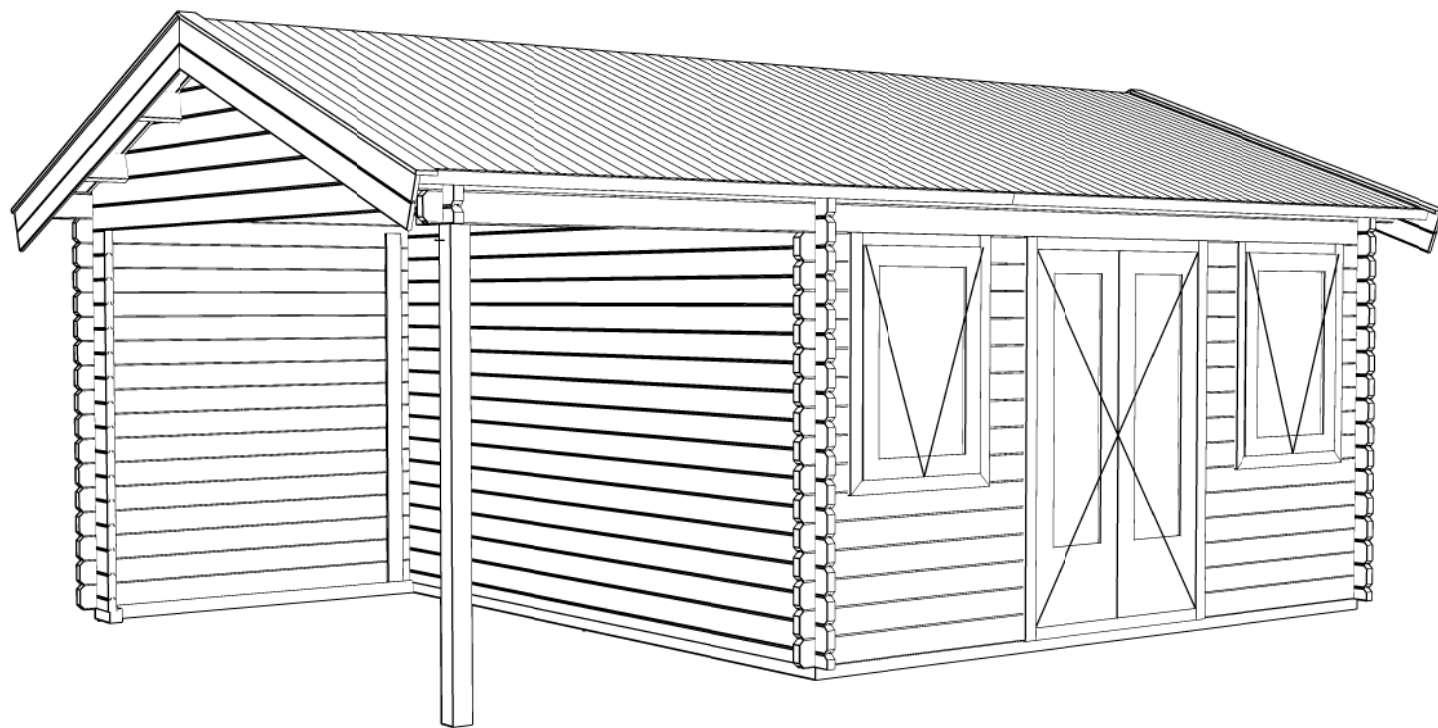

Plattegrond / Plan

Maatwerk / Custom 28mm Apex

Omschrijving / Description: 400x400cm + 200cm	Ordernr.: 25430
Onderdeel / Component: Plat + aanz / Plan + elevations	Schaal / Scale: 1: 50
Dealer: Blokhutwinkel.nl	BLAD NR.: BT
Ref.: Kas	

Voor-aanzicht / Front view / Vorderansicht

3130+

0+

(R) Zijaanzicht / Side view / Seiten ansicht

20°

Maatwerk / Custom 28mm Apex

<i>Omschrijving / Description:</i> 400x400cm + 200cm	<i>Ordernr.:</i> 25430
<i>Onderdeel / Component:</i> Plat + aanz / Plan + elevations	<i>Schaal / Scale:</i> 1: 50
<i>Dealer:</i> Blokhutwinkel.nl	<i>BLAD NR.:</i> BT
<i>Ref.:</i> Kas	

Filename: 25430 - 400x400cm + 200cm 44mm apex - Blokhutwinkel - Kas

Achteraanzicht / Rear view / Hinterseite

3130+

0+

(L) Zijaanzicht / Side view / Seiten ansicht

20°

Maatwerk / Custom 28mm Apex

<i>Omschrijving / Description:</i> 400x400cm + 200cm	<i>Ordernr.:</i> 25430
<i>Onderdeel / Component:</i> Plat + aanz / Plan + elevations	<i>Schaal / Scale:</i> 1: 50
<i>Dealer:</i> Blokhutwinkel.nl	<i>BLAD NR.:</i> BT
<i>Ref.:</i> Kas	

Filename: 25430 - 400x400cm + 200cm 44mm apex - Blokhutwinkel - Kas

Maatwerk / Custom 28mm Apex

<i>Omschrijving / Description:</i> 400x400cm + 200cm	<i>Ordernr.:</i> 25430
<i>Onderdeel / Component:</i> Plat + aanz / Plan + elevations	<i>Schaal / Scale:</i> 1: 50
<i>Dealer:</i> Blokhutwinkel.nl	<i>BLAD NR.:</i> BT
<i>Ref.:</i> Kas	