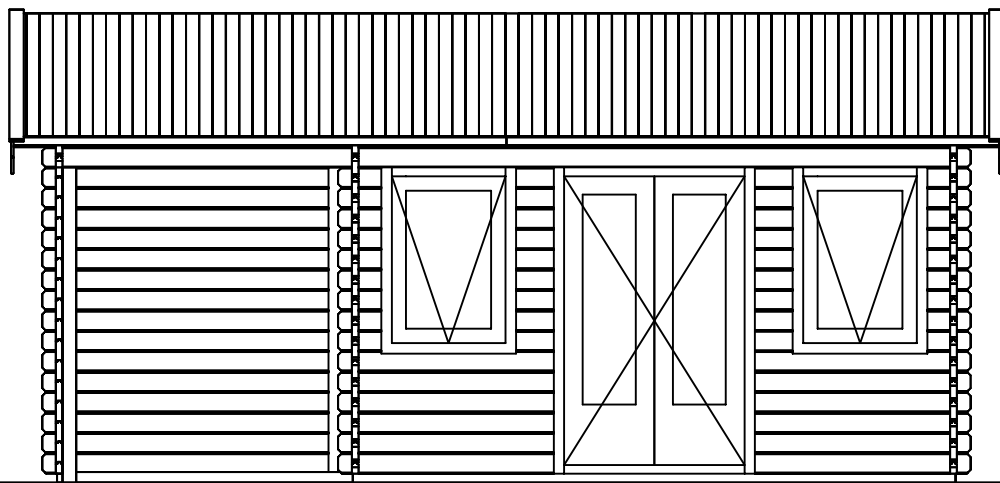

Plattegrond / Plan

Maatwerk / Custom 28mm Apex

Omschrijving / Description: 400x400cm + 200cm	Ordernr.: 25430
Onderdeel / Component: Plat + aanz / Plan + elevations	Schaal / Scale: 1: 50
Dealer: Blokhutwinkel.nl	BLAD NR.: BT
Ref.: Kas	

Voor-aanzicht / Front view / Vorderansicht

3130+

0+

(R) Zijaanzicht / Side view / Seiten ansicht

20°

Maatwerk / Custom 28mm Apex

<i>Omschrijving / Description:</i> 400x400cm + 200cm	<i>Ordernr.:</i> 25430
<i>Onderdeel / Component:</i> Plat + aanz / Plan + elevations	<i>Schaal / Scale:</i> 1: 50
<i>Dealer:</i> Blokhutwinkel.nl	<i>BLAD NR.:</i> BT
<i>Ref.:</i> Kas	

Filename: 25430 - 400x400cm + 200cm 44mm apex - Blokhutwinkel - Kas

Achteraanzicht / Rear view / Hinterseite

3130+

0+

(L) Zijaanzicht / Side view / Seiten ansicht

20°

Maatwerk / Custom 28mm Apex

<i>Omschrijving / Description:</i> 400x400cm + 200cm	<i>Ordernr.:</i> 25430
<i>Onderdeel / Component:</i> Plat + aanz / Plan + elevations	<i>Schaal / Scale:</i> 1: 50
<i>Dealer:</i> Blokhutwinkel.nl	<i>BLAD NR.:</i> BT
<i>Ref.:</i> Kas	

Filename: 25430 - 400x400cm + 200cm 44mm apex - Blokhutwinkel - Kas

Maatwerk / Custom 28mm Apex

<i>Omschrijving / Description:</i> 400x400cm + 200cm	<i>Ordernr.:</i> 25430
<i>Onderdeel / Component:</i> Plat + aanz / Plan + elevations	<i>Schaal / Scale:</i> 1: 50
<i>Dealer:</i> Blokhutwinkel.nl	<i>BLAD NR.:</i> BT
<i>Ref.:</i> Kas	