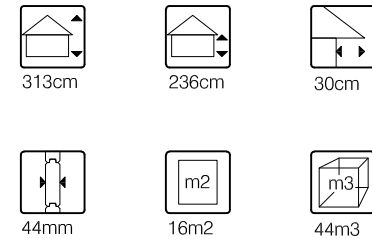

Plattegrond / Plan

Maatwerk / Custom 28mm Apex

Omschrijving / Description: 400x400cm + 200cm	Ordernr.: 25430
Onderdeel / Component: Plat + aanz / Plan + elevations	Schaal / Scale: 1: 50
Dealer: Blokhutwinkel.nl	BLAD NR.: BT
Ref.: Kas	

Voor-aanzicht / Front view / Vorderansicht

3130+

0+

(R) Zijaanzicht / Side view / Seiten ansicht

20°

Maatwerk / Custom 28mm Apex

<i>Omschrijving / Description:</i> 400x400cm + 200cm	<i>Ordernr.:</i> 25430
<i>Onderdeel / Component:</i> Plat + aanz / Plan + elevations	<i>Schaal / Scale:</i> 1: 50
<i>Dealer:</i> Blokhutwinkel.nl	<i>BLAD NR.:</i> BT
<i>Ref.:</i> Kas	

Filename: 25430 - 400x400cm + 200cm 44mm apex - Blokhutwinkel - Kas

Achteraanzicht / Rear view / Hinterseite

3130+

0+

(L) Zijaanzicht / Side view / Seiten ansicht

20°

Maatwerk / Custom 28mm Apex

<i>Omschrijving / Description:</i> 400x400cm + 200cm	<i>Ordernr.:</i> 25430
<i>Onderdeel / Component:</i> Plat + aanz / Plan + elevations	<i>Schaal / Scale:</i> 1: 50
<i>Dealer:</i> Blokhutwinkel.nl	<i>BLAD NR.:</i> BT
<i>Ref.:</i> Kas	

Filename: 25430 - 400x400cm + 200cm 44mm apex - Blokhutwinkel - Kas

Maatwerk / Custom 28mm Apex

<i>Omschrijving / Description:</i> 400x400cm + 200cm	<i>Ordernr.:</i> 25430
<i>Onderdeel / Component:</i> Plat + aanz / Plan + elevations	<i>Schaal / Scale:</i> 1: 50
<i>Dealer:</i> Blokhutwinkel.nl	<i>BLAD NR.:</i> BT
<i>Ref.:</i> Kas	