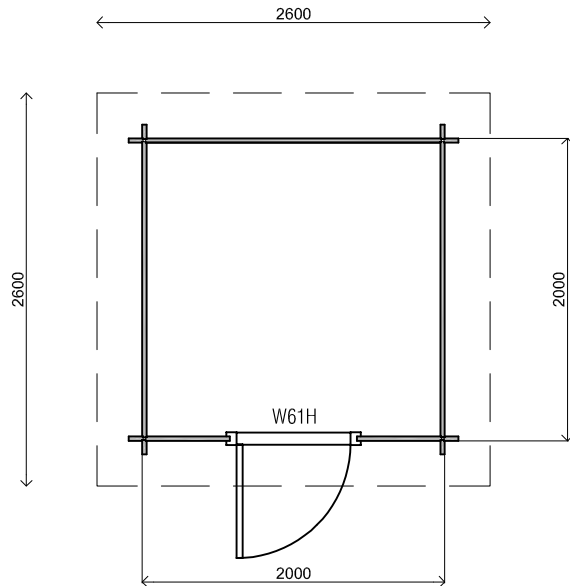

2400+

0+

Vooraanzicht / Front view / Vorderansicht

(R) Zijaanzicht / Side view / Seiten ansicht

Plattegrond / Plan

240cm

216cm

30cm

28mm

4m²

9.6m³

Woodpro / Custom 28mm Flat

Omschrijving / Description:
200x200cm 28mm

Onderdeel / Component:
Plat+ aanz / Plan+ elevations

Dealer:

Ref.:

Ordernr.:

Schaal / Scale:
1: 50

BLAD NR.:

BT

Filename:

2400+

0+

Achteraanzicht / Rear view / Hinterseite

(L) Zijaanzicht / Side view / Seiten ansicht

Woodpro / Custom 28mm Flat

<i>Omschrijving / Description:</i> 200x200cm 28mm	<i>Ordernr.:</i>
<i>Onderdeel / Component:</i> Plat + aanz / Plan + elevations	<i>Schaal / Scale:</i> 1: 50
<i>Dealer:</i>	<i>BLAD NR.:</i> BT
<i>Ref.:</i>	