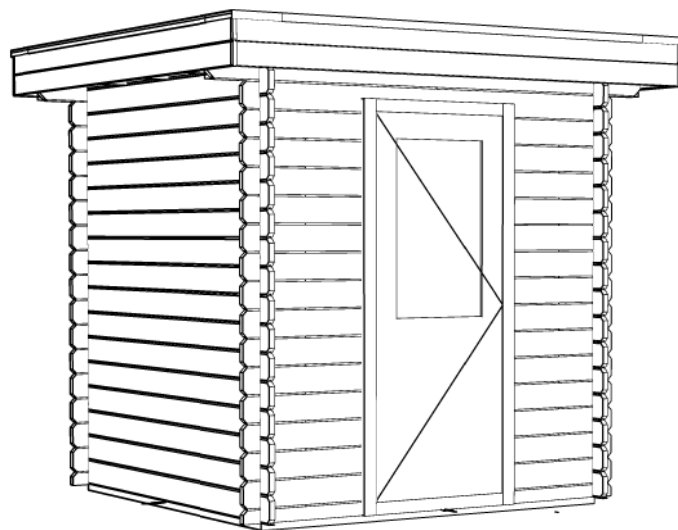

28mm

4m²

9.6m³

Woodpro / Custom 28mm Flat

Omschrijving / Description:
200x200cm 28mm

Onderdeel / Component:
Plat+ aanz / Plan+ elevations

Dealer:

Ref.:

Ordernr.:

Schaal / Scale:
1: 50

BLAD NR.:

BT

Filename:

2400+

0+

Achteraanzicht / Rear view / Hinterseite

(L) Zijaanzicht / Side view / Seiten ansicht

Woodpro / Custom 28mm Flat

<i>Omschrijving / Description:</i> 200x200cm 28mm	<i>Ordernr.:</i>
<i>Onderdeel / Component:</i> Plat + aanz / Plan + elevations	<i>Schaal / Scale:</i> 1: 50
<i>Dealer:</i>	<i>BLAD NR.:</i> BT
<i>Ref.:</i>	